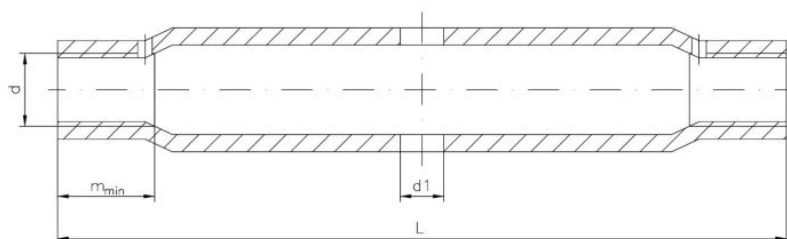

63.73 Jännite mutteri
NN355

SEND THE INQUIRY

+358 103 195 100

Standards:

ITB-KOT-2017/0215

Dimensions

Material index	d	L [mm]	d1 [mm]	Nośność na rozciąganie [kN]
6373160170GATS	M16	168	9.9	141.0
6373120125GATS	M12	125	9.6	76.0
6373240255GATS	M24	255	12.0	318.0
6373200200GATS	M20	200	12.0	220.0