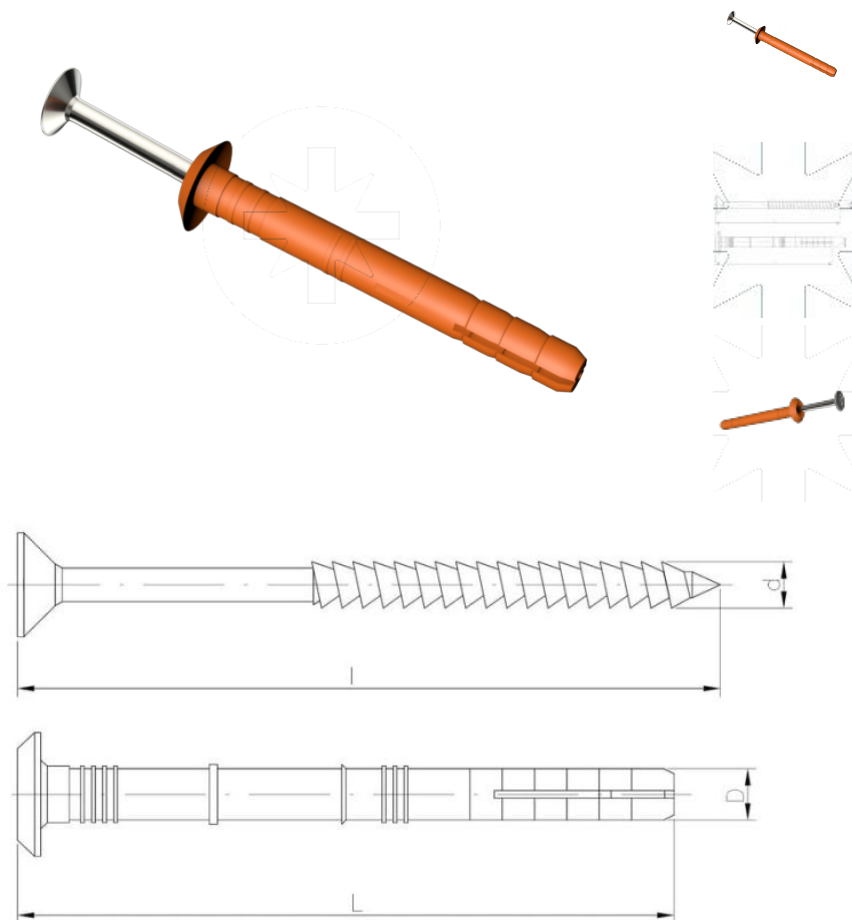

## Dimensions

Material index	D [mm]	L [mm]	d [mm]	l [mm]	Avainkolo	Materiaaleja	Yksikkö
550806040PPT	6	40	3.8	43	PZ	PP (polipropylen),St (stal węglowa)	TYS
550806060PPT	6	60	3.8	63	PZ	PP (polipropylen),St (stal węglowa)	TYS
550806080PPT	6	80	3.8	83	PZ	PP (polipropylen),St (stal węglowa)	TYS