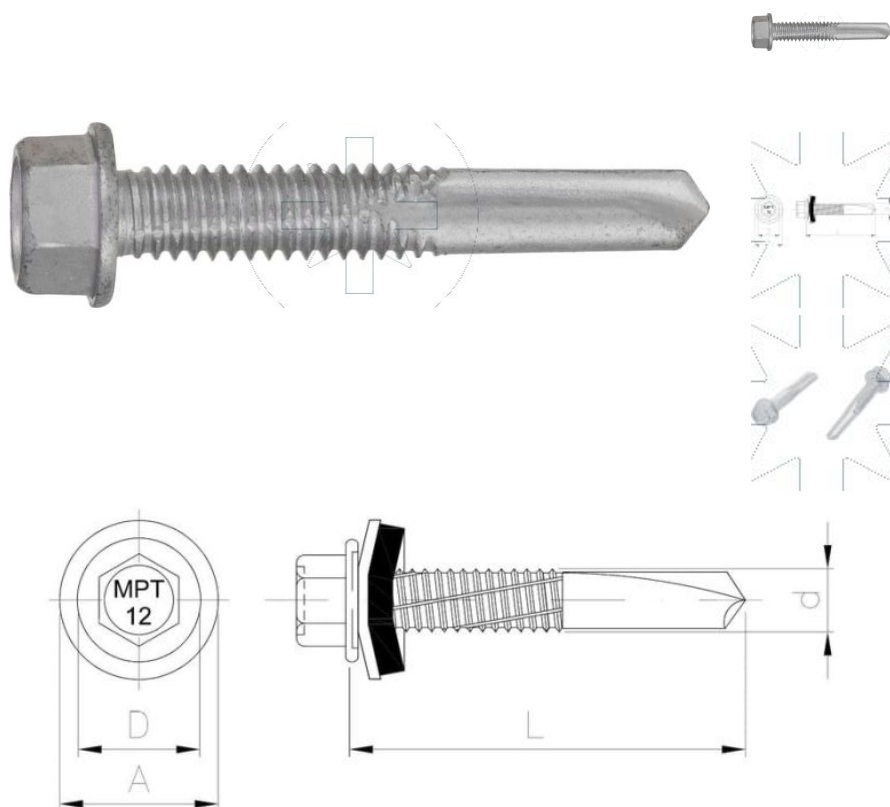

52.52
MPT
12

MPT 12 porakärkiruuvi keraamisella pinnoitteella

SEND THE INQUIRY

+358 103 195 100

Standards:

ETA-18/0371

Pinnoite tyyppi:

Dimensions

Material index	d [mm]	L [mm]	D [mm]	A [mm]	Pinnoite tyyppi
5252055035A14H05T	5.5	35	11	14	Silver Ruspert
5252055035H05T	5.5	35	11	-	Silver Ruspert
5252055065H05T	5.5	65	11	-	Silver Ruspert
5252055035A16H05T	5.5	35	11	16	Silver Ruspert
5252055055H05T	5.5	55	11	-	Silver Ruspert
5252055065A16H05T	5.5	65	11	16	Silver Ruspert
5252055055A14H05T	5.5	55	11	14	Silver Ruspert
5252055055A16H05T	5.5	55	11	16	Silver Ruspert
5252055065A14H05T	5.5	65	11	14	Silver Ruspert