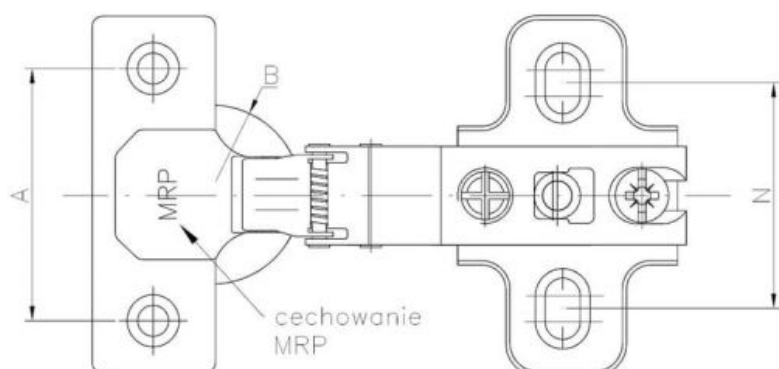

## Dimensions

Material index	Tyypit	A [mm]	B [mm]	C [mm]	D [mm]	Wkręty euro w zestawie	Prowadnik
371435090PREUSC45P	Ø 35 mm - 45°	45	35	11.5	9.5	✓	H0
37143504545EUH0MRP							