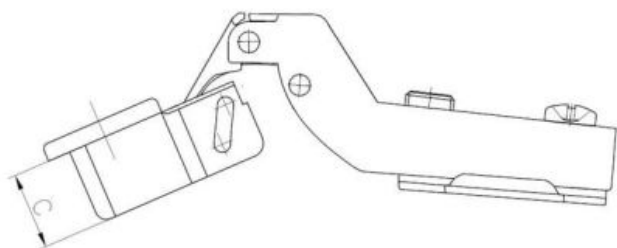

## Dimensions

Material index	Tyypit	A [mm]	B [mm]	C [mm]	D [mm]	Wkręty euro w zestawie	Prowadnik
371435090PREUSC45P	Ø 35 mm - 45°	45	35	11.5	9.5	✓	H0
37143504545EUH0MRP							