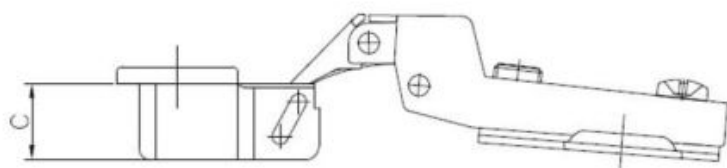

Pinnoite tyyppi:

POWŁOKA NIKLOWA

Dimensions

Material index	Tyyppi	A [mm]	B [mm]	C [mm]	D [mm]	Wkręty euro w zestawie	Prowadnik
37023511045H2MGP	Ø 35 mm - 110°	45	35	11.5	9.5	-	H2
37023511045H0MGP	Ø 35 mm - 110°	45	35	11.5	9.5	-	H0
37023511045EUH2MGP	Ø 35 mm - 110°	45	35	11.5	9.5	✓	H2
37022609538H0MGP	Ø 26 mm - 95°	38	26	9.5	6.5	-	H0
37022609538EUH0MGP	Ø 26 mm - 95°	38	26	9.5	6.5	✓	H0