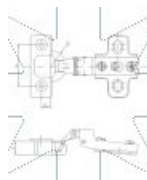

Pinnoite tyyppi:

POWŁOKA NIKLOWA

Dimensions

Material index	Tyyppi	A [mm]	B [mm]	C [mm]	D [mm]	Wkręty euro w zestawie	Prowadnik
37023511045H2MGP	Ø 35 mm - 110°	45	35	11.5	9.5	-	H2
37023511045H0MGP	Ø 35 mm - 110°	45	35	11.5	9.5	-	H0
37023511045EUH2MGP	Ø 35 mm - 110°	45	35	11.5	9.5	✓	H2
37022609538H0MGP	Ø 26 mm - 95°	38	26	9.5	6.5	-	H0
37022609538EUH0MGP	Ø 26 mm - 95°	38	26	9.5	6.5	✓	H0