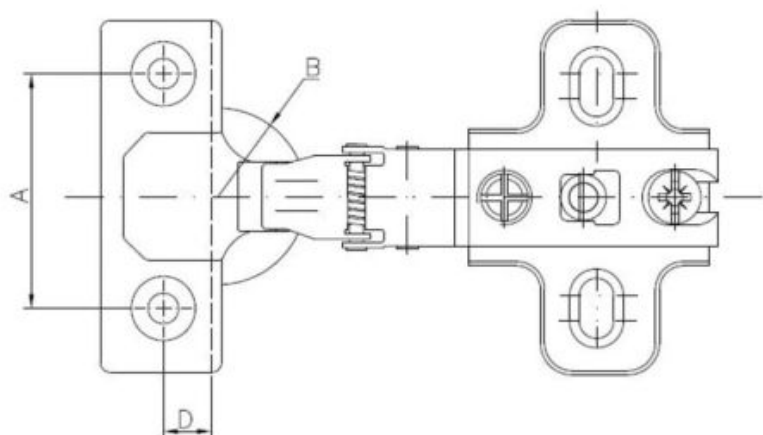

Pinnoite tyyppi:

POWŁOKA NIKLOWA

Dimensions

Material index	Tyyppi	A [mm]	B [mm]	C [mm]	D [mm]	Wkręty euro w zestawie	Prowadnik
37023511045H2MGP	Ø 35 mm - 110°	45	35	11.5	9.5	-	H2
37023511045H0MGP	Ø 35 mm - 110°	45	35	11.5	9.5	-	H0
37023511045EUH2MGP	Ø 35 mm - 110°	45	35	11.5	9.5	✓	H2
37022609538H0MGP	Ø 26 mm - 95°	38	26	9.5	6.5	-	H0
37022609538EUH0MGP	Ø 26 mm - 95°	38	26	9.5	6.5	✓	H0