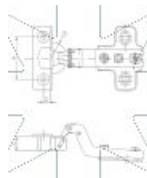

Pinnoite typpi:

Dimensions

Material index	Tyyppi	A [mm]	B [mm]	C [mm]	D [mm]	Wkręty euro w zestawie	Prowadnik
37033511045EUH2MGP	Ø 35 mm - 110°	45	35	11.3	9.5	✓	H2
37033511045EUH0MGP	Ø 35 mm - 110°	45	35	11.3	9.5	✓	H0
37033511045H2MGP	Ø 35 mm - 110°	45	35	11.3	9.5	-	H2
370326110PR38EUM2P	Ø 26 mm - 95°	38	26	9.5	6.5	✓	H2
37032609538H0MGP	Ø 26 mm - 95°	38	26	9.5	6.5	-	H0
37032609538EUH0MGP	Ø 26 mm - 95°	38	26	9.5	6.5	✓	H0