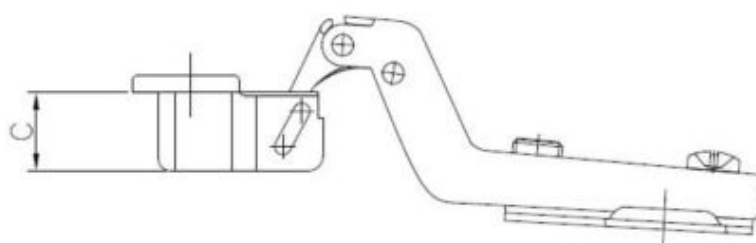

Pinnoite typpi:

Dimensions

Material index	Tyyppi	A [mm]	B [mm]	C [mm]	D [mm]	Wkręty euro w zestawie	Prowadnik
37033511045EUH2MGP	Ø 35 mm - 110°	45	35	11.3	9.5	✓	H2
37033511045EUH0MGP	Ø 35 mm - 110°	45	35	11.3	9.5	✓	H0
37033511045H2MGP	Ø 35 mm - 110°	45	35	11.3	9.5	-	H2
370326110PR38EUM2P	Ø 26 mm - 95°	38	26	9.5	6.5	✓	H2
37032609538H0MGP	Ø 26 mm - 95°	38	26	9.5	6.5	-	H0
37032609538EUH0MGP	Ø 26 mm - 95°	38	26	9.5	6.5	✓	H0