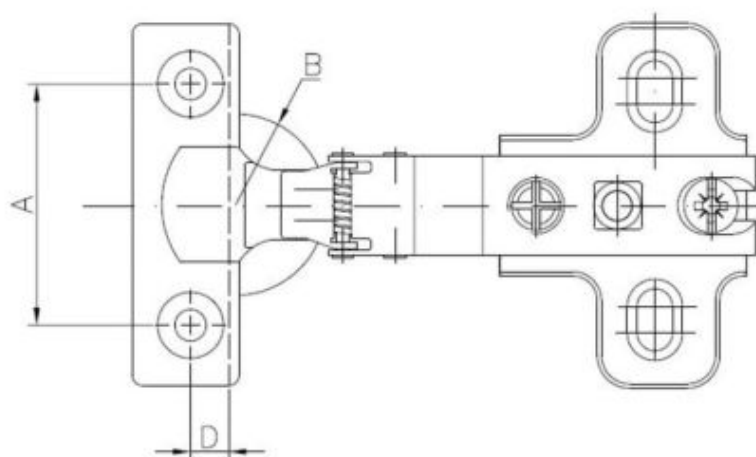

Pinnoite typpi:

Dimensions

Material index	Tyyppi	A [mm]	B [mm]	C [mm]	D [mm]	Wkręty euro w zestawie	Prowadnik
37033511045EUH2MGP	Ø 35 mm - 110°	45	35	11.3	9.5	✓	H2
37033511045EUH0MGP	Ø 35 mm - 110°	45	35	11.3	9.5	✓	H0
37033511045H2MGP	Ø 35 mm - 110°	45	35	11.3	9.5	-	H2
370326110PR38EUM2P	Ø 26 mm - 95°	38	26	9.5	6.5	✓	H2
37032609538H0MGP	Ø 26 mm - 95°	38	26	9.5	6.5	-	H0
37032609538EUH0MGP	Ø 26 mm - 95°	38	26	9.5	6.5	✓	H0