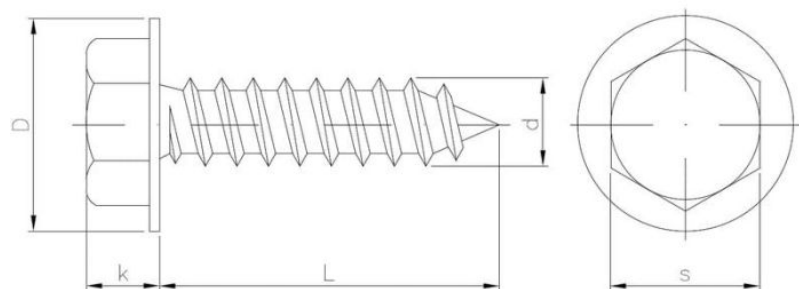

Pinnoite tyyppi:

SEND THE INQUIRY

+358 103 195 100

Standards:

DIN 6928

B

POWROKA
CYNKOWA
BIELA

Dimensions

Material index	d [mm]	L [mm]	D [mm]	k [mm]	s [mm]	Pinnoite tyyppi
23020800250BT	8.0	25	17.1	7.2	13.0	B - ocynk biały
23020800190BT	8.0	19	17.1	7.2	13.0	B - ocynk biały