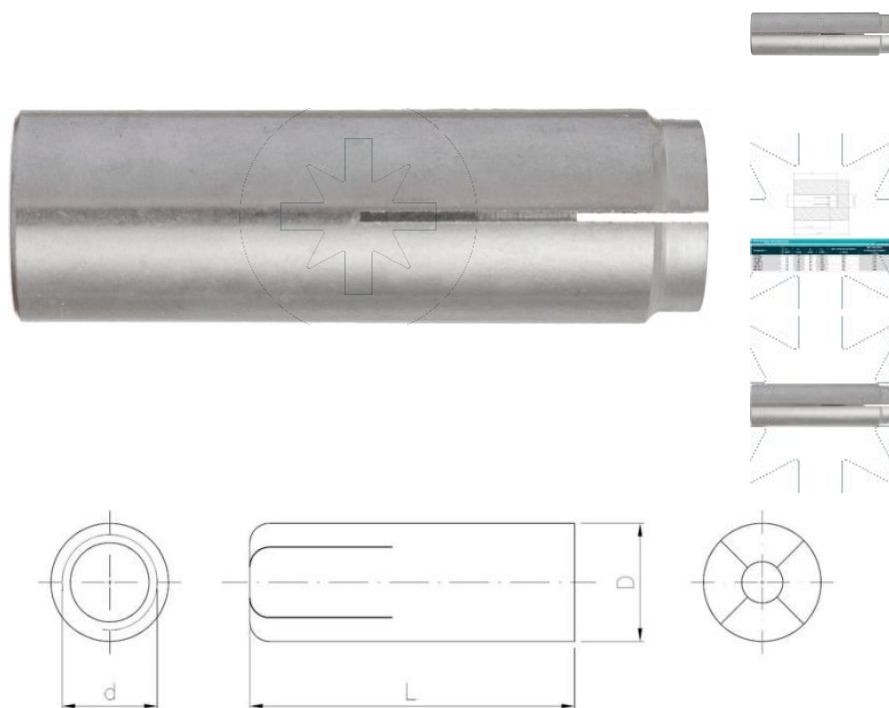

I56.42
TRX

Tuleja rozporowa nierdzewna

SEND THE INQUIRY

+358 103 195 100

Standards:

ITB-KOT-2017/0038

A4

Materiaali:

Dimensions

Material index	d	L [mm]	D [mm]	tfix [mm]	Materiaaleja
I5642060A4S	M6	25	8		A4 (stal kwasoodporna)
I5642200A4S	M20	80	25		A4 (stal kwasoodporna)
I5642160A4S	M16	65	20		A4 (stal kwasoodporna)
I5642120A4S	M12	50	15		A4 (stal kwasoodporna)
I5642100A4S	M10	40	12		A4 (stal kwasoodporna)
I5642080A4S	M8	30	10		A4 (stal kwasoodporna)