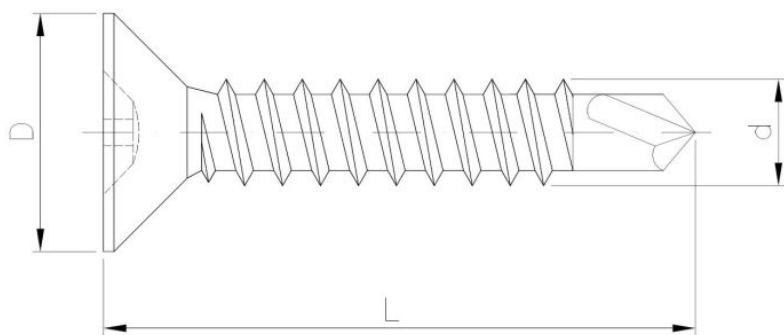

# Wkręt samowierzący z łbem stożkowym do mocowania PVC do profili stalowych

SEND THE INQUIRY

+358 103 195 100

**Standards:**

DIN 7504-P

Materiaali:

A2

## Dimensions

Material index	d [mm]	L [mm]	D [mm]	Materiaaleja
I23090420250HA24PT	4.2	25	8.1	A2 (stal nierdzewna)
I23090390160HA24OT	3.9	16	7.5	A2 (stal nierdzewna)