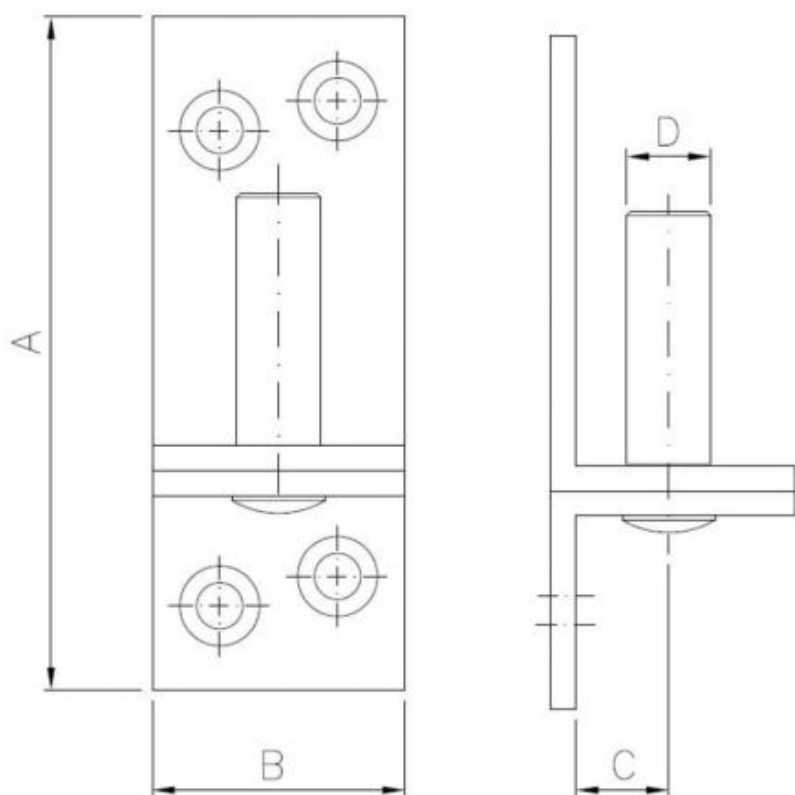

Pinnoite tyypit:

POWROTA  
CYNKOWA  
ZOLIA

Dimensions

| Material index  | A [mm] | B [mm] | C [mm] | D [mm] |
|-----------------|--------|--------|--------|--------|
| 6822130025016AS | 130    | 40     | 25     | 16     |
| 6822120011016AS | 120    | 40     | 11     | 16     |
| 6822104011013AS | 104    | 35     | 11     | 13     |
| 6822104025013AS | 104    | 35     | 25     | 13     |
| 6822081011010AS | 81     | 30     | 11     | 10     |
| 6822086025010AS | 86     | 30     | 25     | 10     |