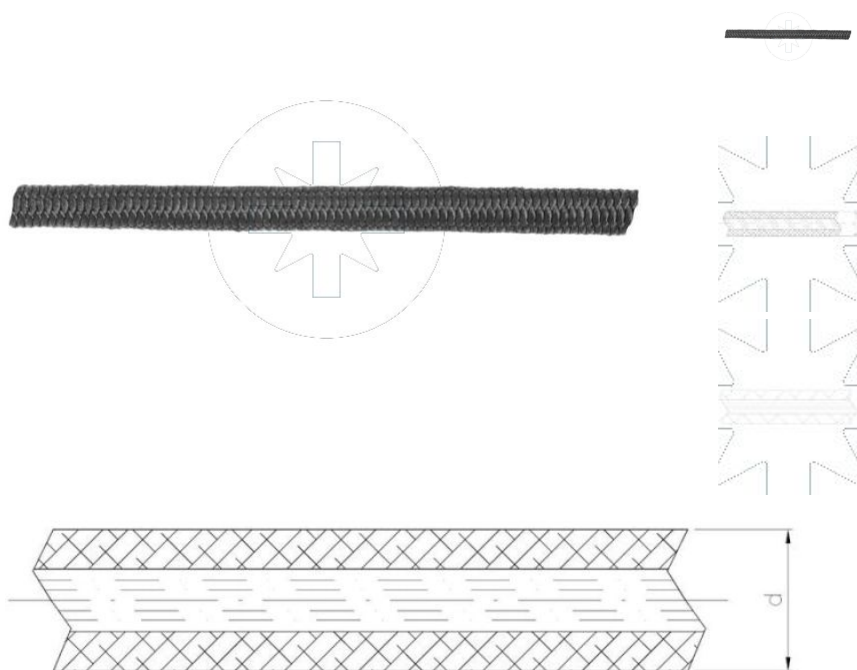

**63.50** Joustava köysi  
**LINA**  
**ELAST.**

SEND THE INQUIRY

+358 103 195 100

Dimensions

Material index	D [mm]	Materiaaleja
6350080ELASTM	8.0	PP (polipropylen)
6350060ELASTM	6.0	PP (polipropylen)
6350040ELASTM	4.0	PP (polipropylen)
6350120ELASTM	12.0	PP (polipropylen)
6350100ELASTM	10.0	PP (polipropylen)