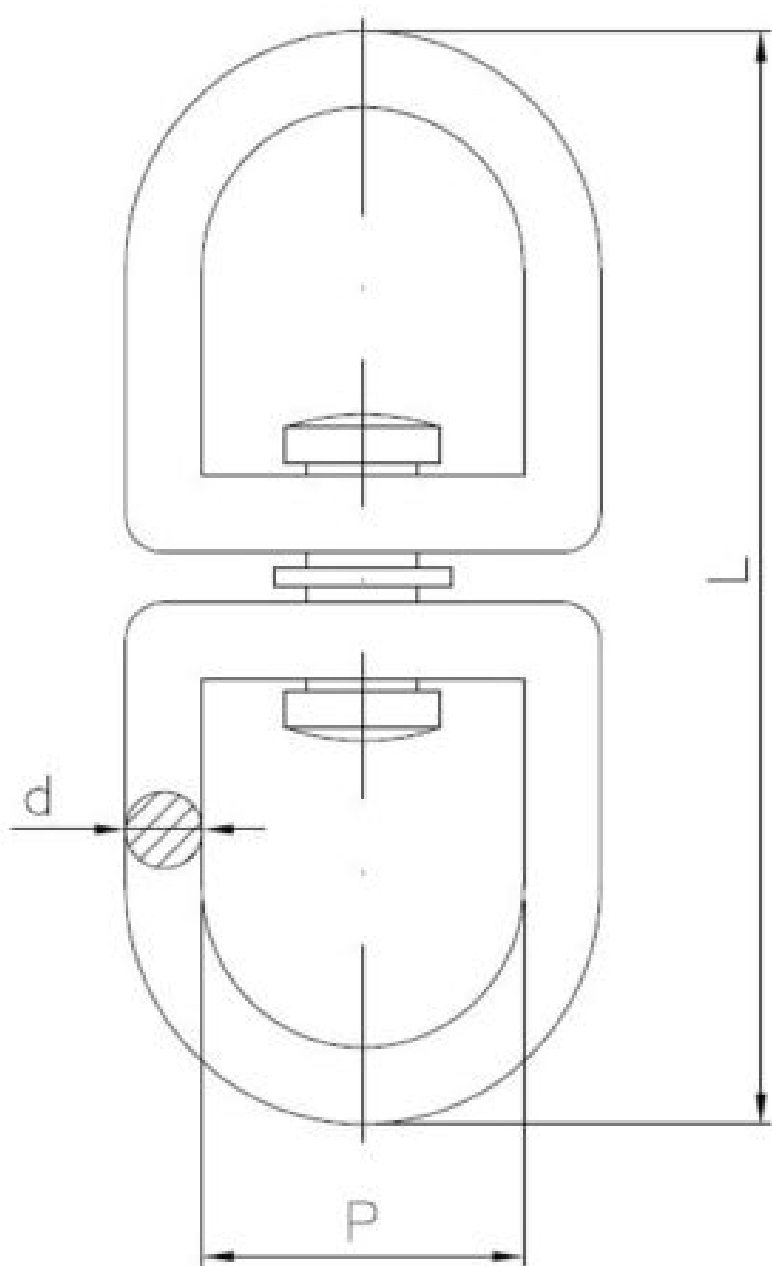

63.37
KR

Leikkari silmkukka/silmukka

SEND THE INQUIRY

+358 103 195 100

Pinnoite tyyppi:

N
POWŁOKA
NIKLOWA

Dimensions

Material index	Tyyppi	D [mm]	L [mm]	P [mm]	Kuormitettavuus [kg]	Murtolujuus [kg]
6337060022NIKS	6.0	5.5	72	22	25	100

Material index	Tyyppi	D [mm]	L [mm]	P [mm]	Kuormitettavuus [kg]	Murtolujuus [kg]
6337040012NIKS	4.0	4.0	42	12	12	48
6337090013NIKS	3.8	3.5	49	14.5	10	40