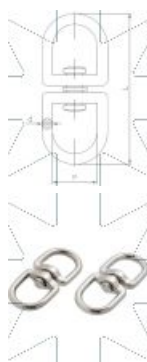

63.37
KR

Leikkari silmkukka/silmukka

SEND THE INQUIRY

+358 103 195 100

Pinnoite tyyppi:

N
POWŁOKA
NIKLOWA

Dimensions

Material index	Tyyppi	D [mm]	L [mm]	P [mm]	Kuormitettavuus [kg]	Murtolujuus [kg]
6337060022NIKS	6.0	5.5	72	22	25	100

Material index	Tyyppi	D [mm]	L [mm]	P [mm]	Kuormitettavuus [kg]	Murtolujuus [kg]
6337040012NIKS	4.0	4.0	42	12	12	48
6337090013NIKS	3.8	3.5	49	14.5	10	40