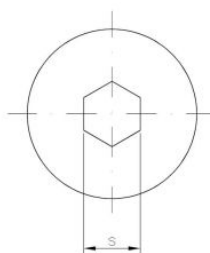

SEND THE INQUIRY

+358 103 195 100

Standards:

ISO 7380-1

Luokka:

4.8

Luokka - pyynnöstä :

8.8

Pinnoite tyyppi:

B

POWLOKA
CYNKOWA
BIELA

Dimensions

Material index	d	L [mm]	D [mm]	k [mm]	s [mm]
1341080016IM5BT	M8	16	14.0	4.4	5
1341080020IM5BT	M8	20	14.0	4.4	5
1341080025IM5BT	M8	25	14.0	4.4	5
1341080030IM5BT	M8	30	14.0	4.4	5
1341080040IM5BT	M8	40	14.0	4.4	5
1341080045IM5BT	M8	45	14.0	4.4	5
1341080050IM5BT	M8	50	14.0	4.4	5
1341060025IM4BT	M6	25	10.5	3.3	4
1341060030IM4BT	M6	30	10.5	3.3	4
1341060035IM4BT	M6	35	10.5	3.3	4
1341060040IM4BT	M6	40	10.5	3.3	4
1341060045IM4BT	M6	45	10.5	3.3	4