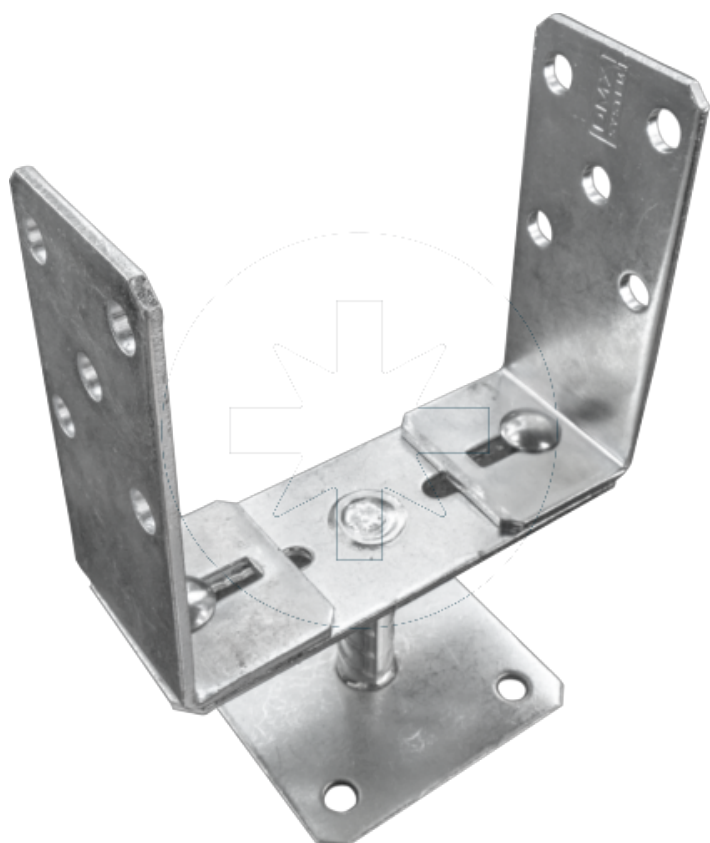

62.43
PSRT

Pilarikenkä säädettävä. kiintitys ruuveilla T-tyyppi

SEND THE INQUIRY

+358 103 195 100

Pinnoite tyyppi:

B

POWLOKA
CYNKOWA
BIALA

Dimensions

Material index	A [mm]	B [mm]	C [mm]	D [mm]	E [mm]	d [mm]
6243PSRT060120185S	136	200	100	100	60	5 x Ø11