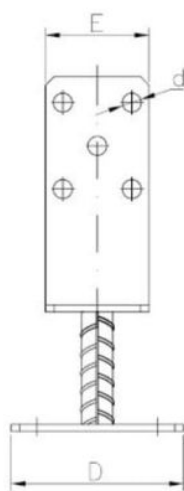

62.43
PSRT

Pilarikenkä säädettävä. kiintitys ruuveilla T-tyyppi

SEND THE INQUIRY

+358 103 195 100

Pinnoite tyyppi:

B

POWLOKA
CYNKOWA
BIALA

Dimensions

Material index	A [mm]	B [mm]	C [mm]	D [mm]	E [mm]	d [mm]
6243PSRT060120185S	136	200	100	100	60	5 x Ø11