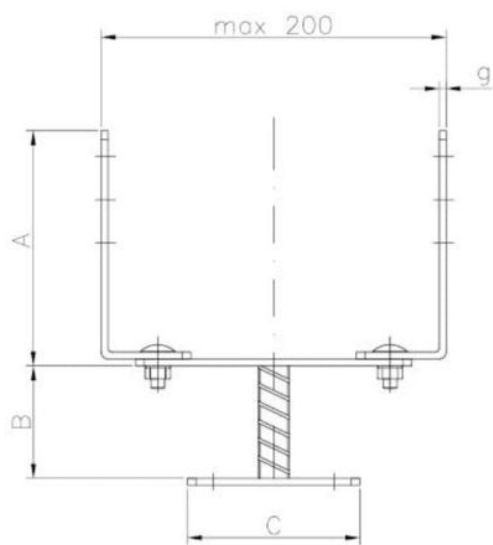

62.43
PSRT

Pilarikenkä säädettävä. kiintitys ruuveilla T-tyyppi

SEND THE INQUIRY

+358 103 195 100

Pinnoite tyyppi:

B

POWLOKA
CYNKOWA
BIALA

Dimensions

Material index	A [mm]	B [mm]	C [mm]	D [mm]	E [mm]	d [mm]
6243PSRT060120185S	136	200	100	100	60	5 x Ø11