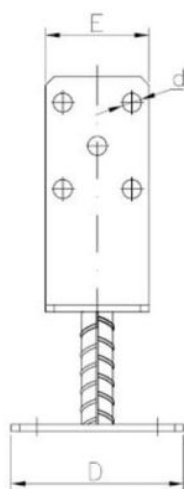

# Pilarikenkä säädettävä. kiintitys ruuveilla T-tyyppi

SEND THE INQUIRY

+358 103 195 100

Pinnoite tyyppi:

B

POWLOKA  
CYNKOWA  
BIALA

## Dimensions

Material index	A [mm]	B [mm]	C [mm]	D [mm]	E [mm]	d [mm]
6243PSRT060120185S	136	200	100	100	60	5 x Ø11