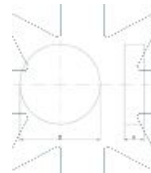

57.30
ZA

Eristekiekko

SEND THE INQUIRY

+358 103 195 100

Dimensions

Material index	D [mm]	h [mm]	Tyyppi
57300680WMTITT	68	17	welna mineralna
5730067017GRATITT	67	17	styropianowa grafitowa
5730067017TTIT	67	17	styropianowa biala