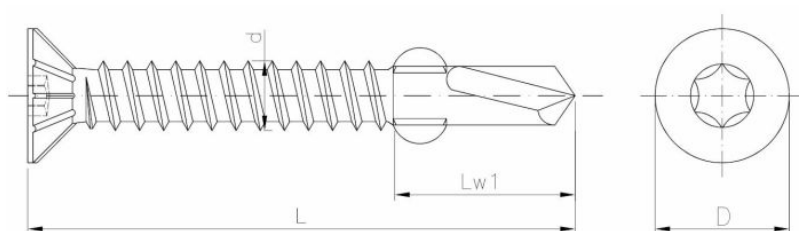

23.19
BSZ

Ohutlevyruuvi, porakärjellä

SEND THE INQUIRY

+358 103 195 100

Standards:

DIN 7504-P
ETA-18/0371

Dimensions

Material index	d [mm]	L [mm]	D [mm]	Lw1 [mm]	Pinnoite tyyppi
23190480450PHBYT	4.8	45	9.3	14.7	B - ocynk biały
23190630700TXBYT	6.3	70	11.3	16.5	B - ocynk biały
23190630500TXBYT	6.3	50	11.3	16.5	B - ocynk biały
23190630450TXBYT	6.3	45	11.3	16.5	B - ocynk biały