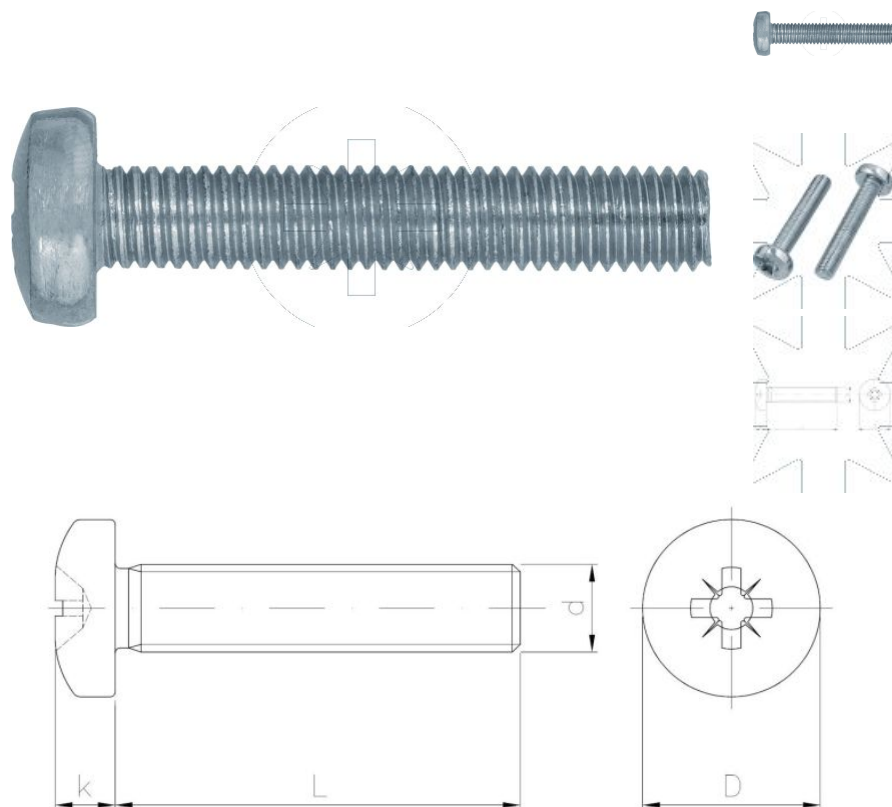

SEND THE INQUIRY

+358 103 195 100

Standards:DIN 7985
ISO 7045
PN-M 82202

Materiaali:

A2

Dimensions

Material index	d	L [mm]	D [mm]	k [mm]	Avainkoloit	Materiaaleja
I1314050020HA2798T	M5	20	9.5	3.7	PH	A2 (stal nierdzewna)
I1314040030HA2798T	M4	30	8.0	3.1	PH	A2 (stal nierdzewna)
I1314040010HA2798T	M4	10	8.0	3.1	PH	A2 (stal nierdzewna)
I1314040012HA2798T	M4	12	8.0	3.1	PH	A2 (stal nierdzewna)
I1314040016ZA2798T	M4	16	8.0	3.1	PZ	A2 (stal nierdzewna)
I1314030006HA2798T	M3	6	5.6	2.4	PH	A2 (stal nierdzewna)
I1314060020HA2798T	M6	20	12.0	4.6	PH	A2 (stal nierdzewna)