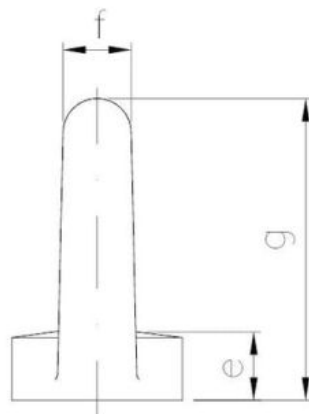

Pinnoite tyyppi:

B

POWROTA
CZYNNOSC
BIELA

Dimensions

Material index	d	a [mm]	b [mm]	c [mm]	e [mm]	f [mm]	g [mm]	Kuormitettavuus [kg]
6314300B582S	M30	60	108	65	25	24	108	3600
6314240B582S	M24	50	90	50	20	20	90	1800
6314270B582S	M27	50	90	50	20	20	90	2500
6314220B582S	M22	40	72	40	16	16	72	1500
6314200B582S	M20	40	72	40	16	16	72	1200
6314160B582S	M16	35	63	35	13	14	63	700
6314180B582S	M18	35	63	35	13	14	63	930
6314120B582S	M12	30	54	30	11	12	54	340
6314140B582S	M14	30	54	30	11	12	54	490
6314100B582S	M10	25	45	25	10	10	45	230

Material index	d	a [mm]	b [mm]	c [mm]	e [mm]	f [mm]	g [mm]	Kuormitettavuus [kg]
6314080B582S	M8	20	36	20	8.5	8	36	140
6314060B582S	M6	20	36	20	8.5	8	36	90