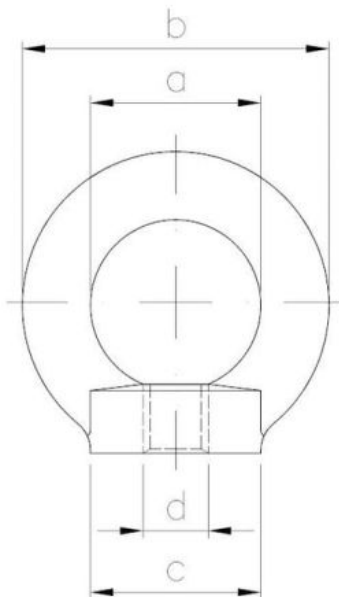

Pinnoite tyyppi:

B

POWROTA
CZYNNOSC
BIELA

Dimensions

Material index	d	a [mm]	b [mm]	c [mm]	e [mm]	f [mm]	g [mm]	Kuormitettavuus [kg]
6314300B582S	M30	60	108	65	25	24	108	3600
6314240B582S	M24	50	90	50	20	20	90	1800
6314270B582S	M27	50	90	50	20	20	90	2500
6314220B582S	M22	40	72	40	16	16	72	1500
6314200B582S	M20	40	72	40	16	16	72	1200
6314160B582S	M16	35	63	35	13	14	63	700
6314180B582S	M18	35	63	35	13	14	63	930
6314120B582S	M12	30	54	30	11	12	54	340
6314140B582S	M14	30	54	30	11	12	54	490
6314100B582S	M10	25	45	25	10	10	45	230

Material index	d	a [mm]	b [mm]	c [mm]	e [mm]	f [mm]	g [mm]	Kuormitettavuus [kg]
6314080B582S	M8	20	36	20	8.5	8	36	140
6314060B582S	M6	20	36	20	8.5	8	36	90