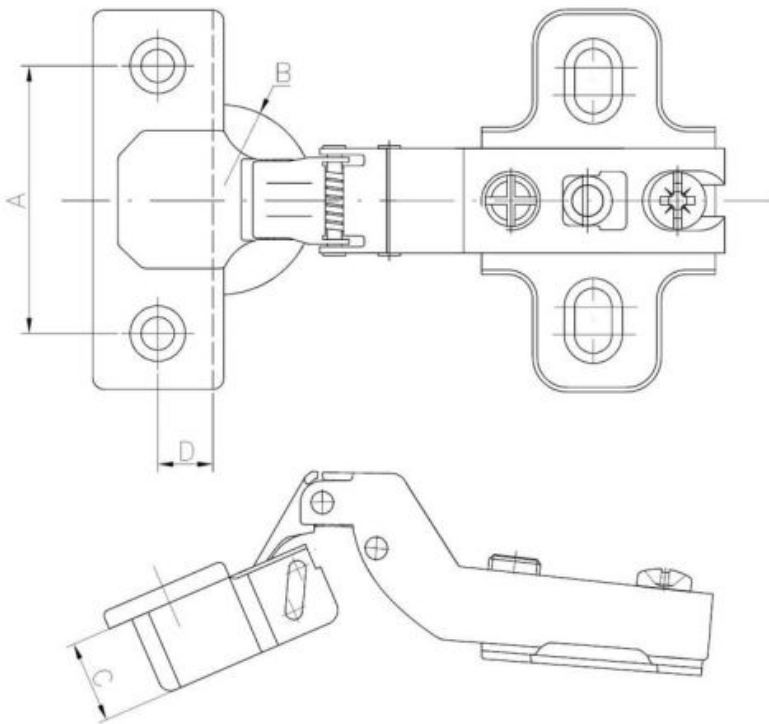

37.04 Kalustesarana kulma + aluslevy - 30°

SEND THE INQUIRY

+358 103 195 100

Pinnoite tyypit:

N
POVLOKA
NIKLOVA

Dimensions

Material index	Tyyppi	A [mm]	B [mm]	C [mm]	D [mm]	Wkręty euro w zestawie	Prowadnik
37043503045H2MGP	Ø 35 mm - 30°	45	35	11.5	9.5	-	H2