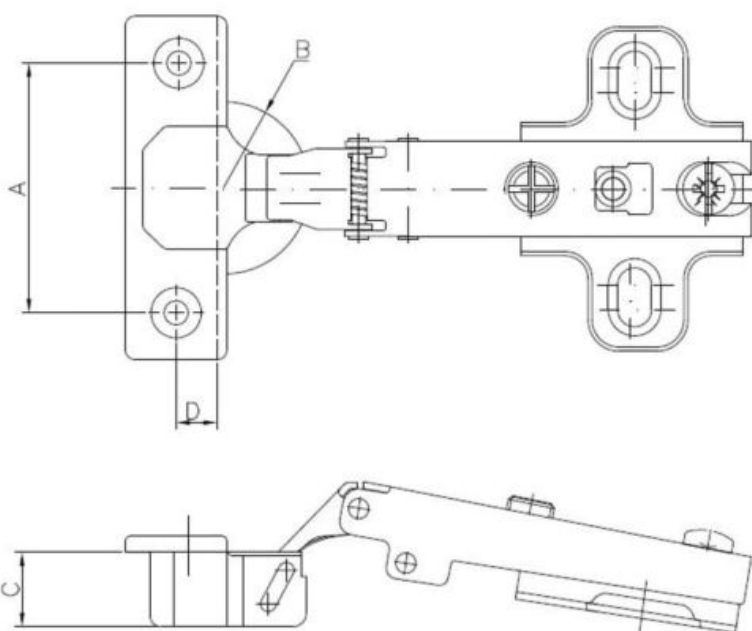

Pinnoite tyyppi:

Dimensions

| Material index | Tyyppi | A [mm] | B [mm] | C [mm] | D [mm] | Wkręty euro w zestawie | Prowadnik |
|--------------------|----------------|--------|--------|--------|--------|------------------------|-----------|
| 37012609538H0MGP | Ø 26 mm - 95° | 38 | 26 | 9.5 | 6.5 | - | H0 |
| 37012609538EUH0MGP | Ø 26 mm - 95° | 38 | 26 | 9.5 | 6.5 | ✓ | H0 |
| 37012609538EUH0MRP | Ø 26 mm - 95° | 38 | 26 | 9.5 | 6.5 | ✓ | H0 |
| 37013511045H0MRP | Ø 35 mm - 110° | 45 | 35 | 11.5 | 9.5 | - | H0 |
| 37013511045EUH0MRP | Ø 35 mm - 110° | 45 | 35 | 11.5 | 9.5 | ✓ | H0 |
| 37013511045H2MGP | Ø 35 mm - 110° | 45 | 35 | 11.5 | 9.5 | - | H2 |
| 37013511045EUH2MGP | Ø 35 mm - 110° | 45 | 35 | 11.5 | 9.5 | ✓ | H2 |