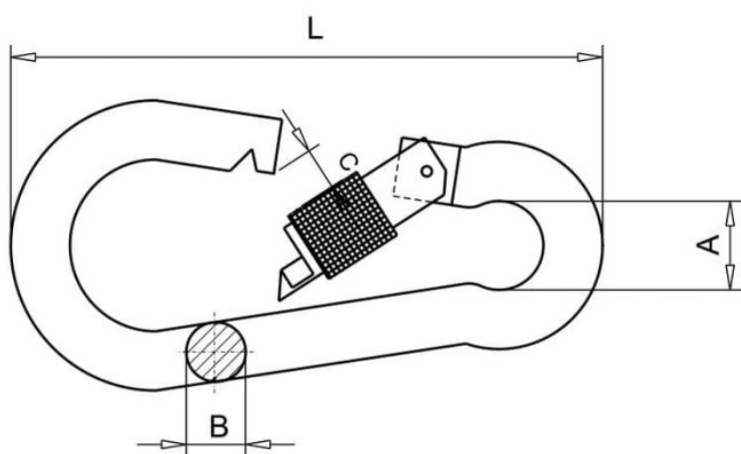

I63.24 Karabińczyk z zabezpieczeniem

SEND THE INQUIRY

+358 103 195 100

Dimensions

Material index	Tyyppi	A [mm]	B [mm]	C [mm]	L [mm]	Murtolujuus [kg]
I6324060060A4S	6x60	10	6	9	60	900
I6324080080A4S	8x80	13	8	8	80	1300
I6324050050A4S	5x50	9	5	8	50	850
I6324120120A4S	12x120	18	12	15	120	1900
I6324100100A4S	10x100	16	10	10	100	1700