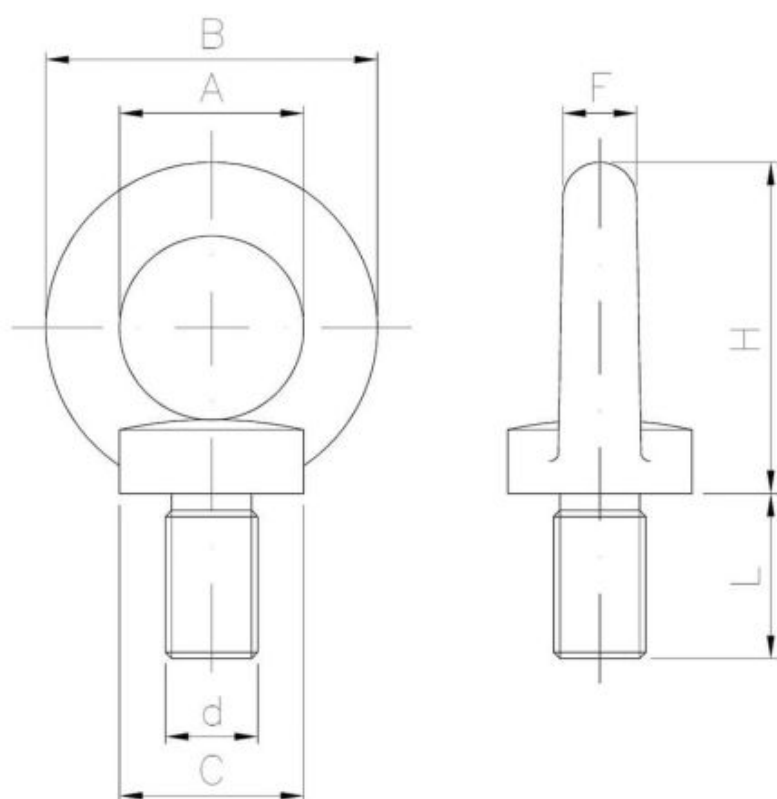

Materiaali:

A4

SEND THE INQUIRY

+358 103 195 100

Standards:

~DIN 580
ISO 3266
PN 82472

Dimensions

Material index	d	A [mm]	B [mm]	C [mm]	L [mm]	F [mm]	H [mm]
I6313160A4S	M16	35	63	35	27.0	14.0	62
I6313120A4580S	M12	30	54	30	20.5	12.0	53
I6313080A4580S	M8	20	36	20	13.0	7.5	36
I6313060A4580S	M6	16	27	16	11.0	5.7	28