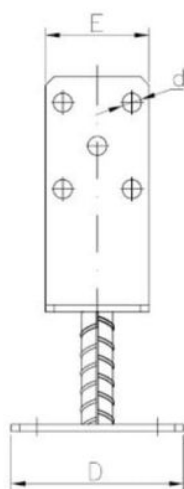

62.43
PSRT

Pilarikenkä säädettävä. kiintitys ruuveilla T-tyyppi

SEND THE INQUIRY

+358 103 195 100

Pinnoite tyyppi:

B

POWLOKA
CYNKOWA
BIALA

Dimensions

Material index	A [mm]	B [mm]	C [mm]	D [mm]	E [mm]	d [mm]
6243PSRT060120185S	136	200	100	100	60	5 x Ø11