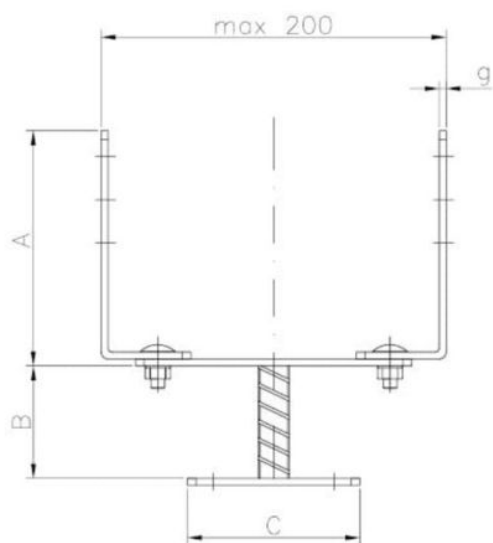

62.43
PSRT

Pilarikenkä säädettävä. kiintitys ruuveilla T-tyyppi

SEND THE INQUIRY

+358 103 195 100

Pinnoite tyyppi:

B

POWLOKA
CYNKOWA
BIALA

Dimensions

Material index	A [mm]	B [mm]	C [mm]	D [mm]	E [mm]	d [mm]
6243PSRT060120185S	136	200	100	100	60	5 x Ø11