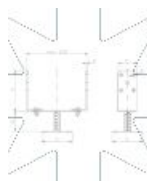

62.43
PSRT

Pilarikenkä säädettävä. kiintitys ruuveilla T-tyyppi

SEND THE INQUIRY

+358 103 195 100

Pinnoite tyyppi:

B

POWLOKA
CYNKOWA
BIALA

Dimensions

Material index	A [mm]	B [mm]	C [mm]	D [mm]	E [mm]	d [mm]
6243PSRT060120185S	136	200	100	100	60	5 x Ø11