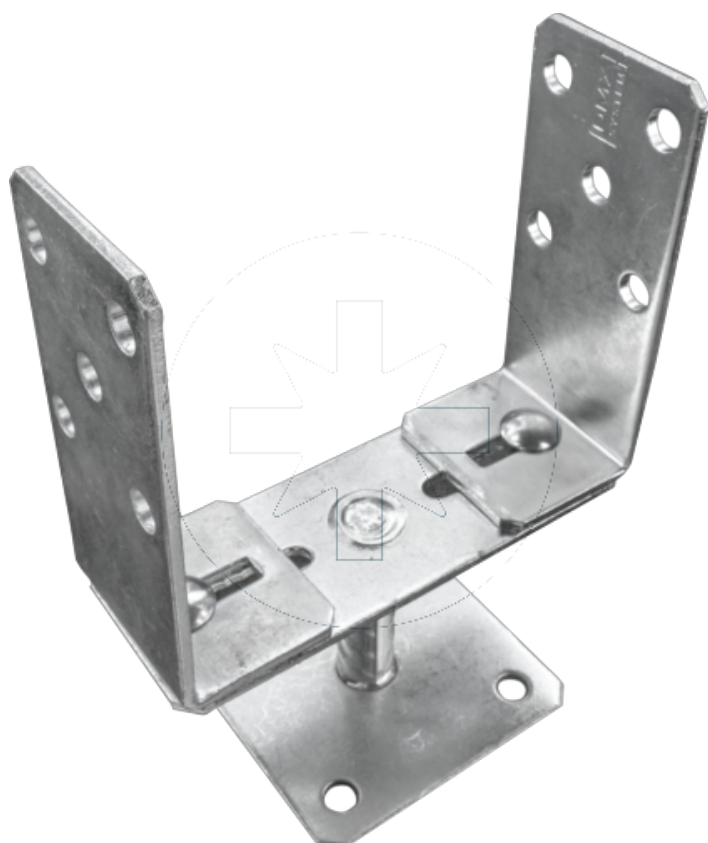

62.43
PSRT

Pilarikenkä säädettävä. kiintitys ruuveilla T-tyyppi

SEND THE INQUIRY

+358 103 195 100

Pinnoite tyyppi:

B

POWLOKA
CYNKOWA
BIALA

Dimensions

Material index	A [mm]	B [mm]	C [mm]	D [mm]	E [mm]	d [mm]
6243PSRT060120185S	136	200	100	100	60	5 x Ø11