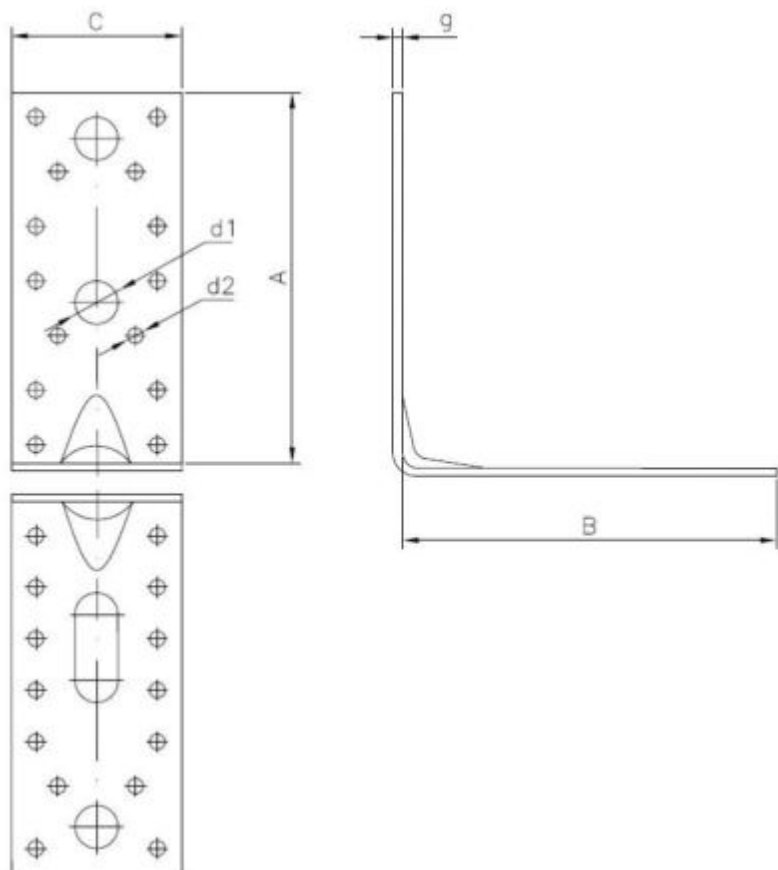

Pinnoite tyyppi:

SEND THE INQUIRY

+358 103 195 100

Standards:

ETA-16/0716

B

POWLOKA
CYNKOWA
BIELA

Dimensions

Material index	Oznaczenie	A [mm]	B [mm]	C [mm]	d1 [mm]	d2 [mm]
6212KP02105105090S	KP2	105	105	90	2 x Ø14	36 x Ø5
6212KP08150150065S	KP8	150	150	65	2 x Ø11	20 x Ø5
6212KP01090090065S	KP1	90	90	65	2 x Ø11	16 x Ø5
6212KP04070070055S	KP4	70	70	55	2 x Ø11	20 x Ø5
6212KP03090050055S	KP3	90	50	55	2 x Ø11	20 x Ø5