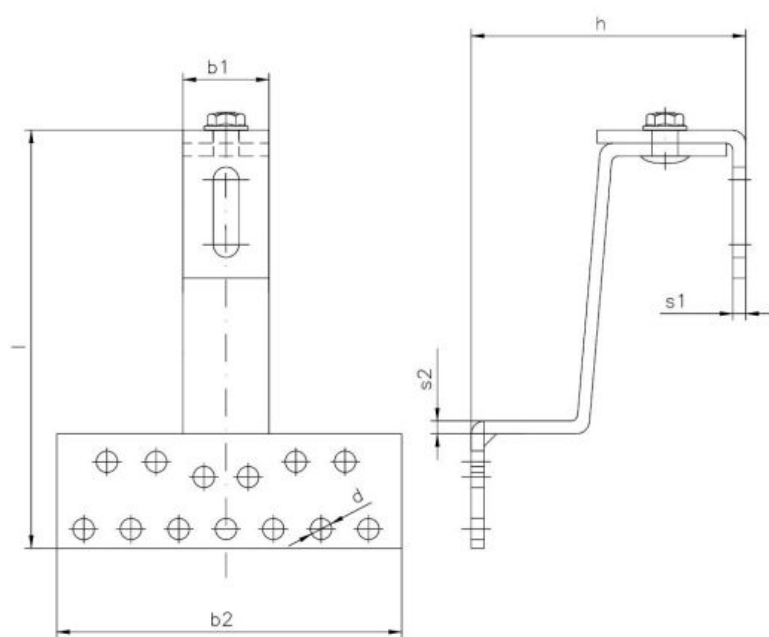

I69.44 INOX Uchwyt montażowy regulowany - 1 stopień regulacji

SEND THE INQUIRY

+358 103 195 100

Dimensions

| Material index | b1 [mm] | b2 [mm] | h [mm] | l [mm] | s1 [mm] |
|----------------|---------|---------|--------|--------|---------|
| I694418070A2T | 35 | 180 | 150.5 | 190 | 8 |