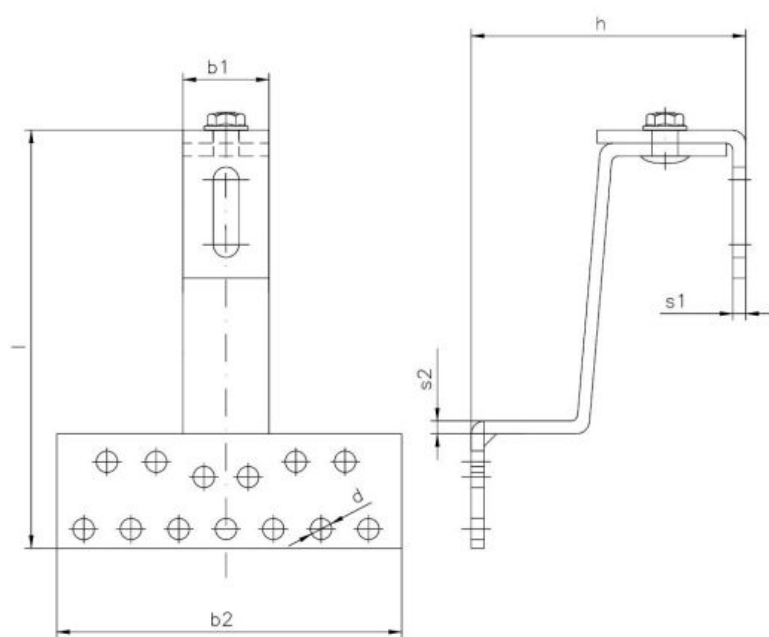

# I69.44 INOX Uchwyt montażowy regulowany - 1 stopień regulacji

SEND THE INQUIRY

+358 103 195 100

## Dimensions

Material index	b1 [mm]	b2 [mm]	h [mm]	l [mm]	s1 [mm]
I694418070A2T	35	180	150.5	190	8