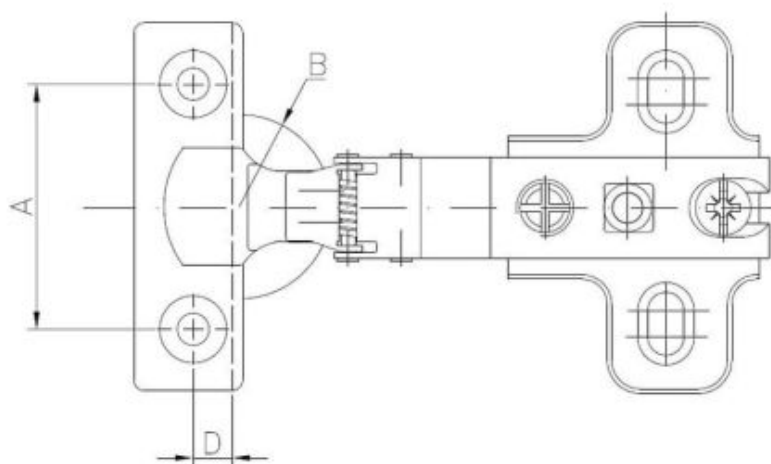

SEND THE INQUIRY

+358 103 195 100

N

POVLOKA
NIKLOVA

Pinnoite tyypit:

Dimensions

Material index	Tyypit	A [mm]	B [mm]	C [mm]	D [mm]	Wkręty euro w zestawie	Prowadnik
371235105PREUSCCOP	Ø 35 mm - 105°	45	35	11.5	9.5	✓	H0