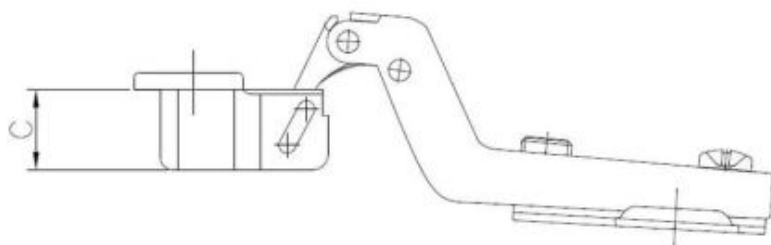

SEND THE INQUIRY

+358 103 195 100

N

POVLOKA
NIKLOVA

Pinnoite tyypit:

Dimensions

Material index	Tyypit	A [mm]	B [mm]	C [mm]	D [mm]	Wkręty euro w zestawie	Prowadnik
371235105PREUSCCOP	Ø 35 mm - 105°	45	35	11.5	9.5	✓	H0