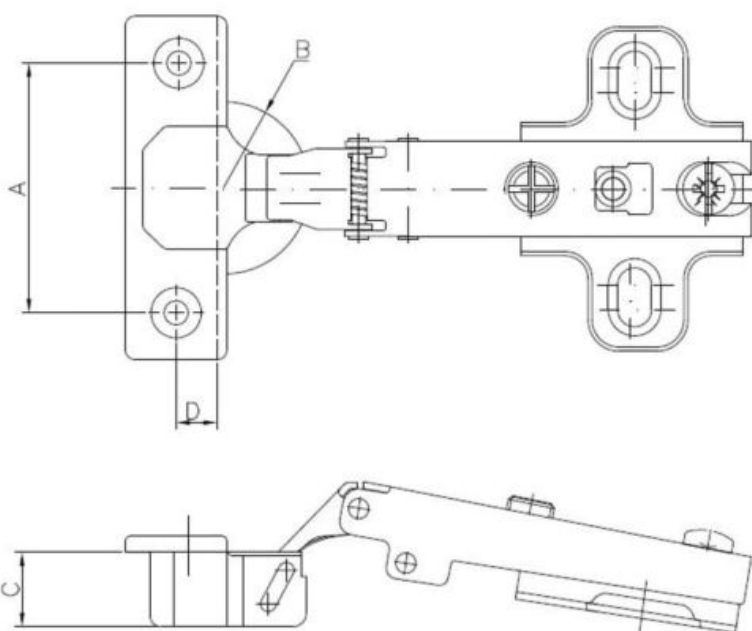

Pinnoite tyyppi:

Dimensions

Material index	Tyyppi	A [mm]	B [mm]	C [mm]	D [mm]	Wkręty euro w zestawie	Prowadnik
37013511045H0MRP	Ø 35 mm - 110°	45	35	11.5	9.5	-	H0
37013511045EUH0MRP	Ø 35 mm - 110°	45	35	11.5	9.5	✓	H0
37013511045H2MGP	Ø 35 mm - 110°	45	35	11.5	9.5	-	H2
37013511045EUH2MGP	Ø 35 mm - 110°	45	35	11.5	9.5	✓	H2
37012609538H0MGP	Ø 26 mm - 95°	38	26	9.5	6.5	-	H0
37012609538EUH0MGP	Ø 26 mm - 95°	38	26	9.5	6.5	✓	H0
37012609538EUH0MRP	Ø 26 mm - 95°	38	26	9.5	6.5	✓	H0