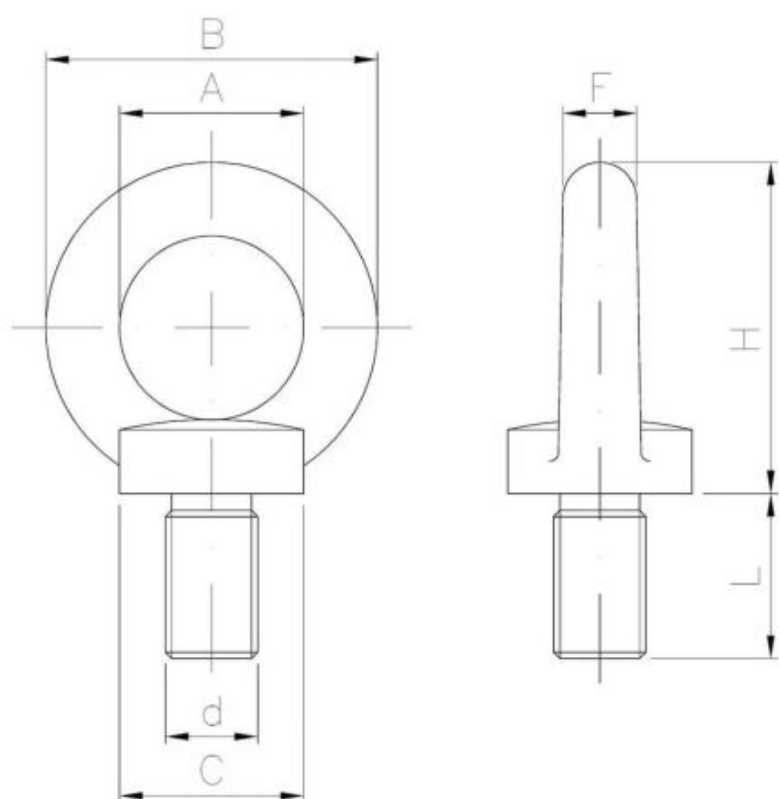

Materiaali:

A4

SEND THE INQUIRY

+358 103 195 100

Standards:

~DIN 580
ISO 3266
PN 82472

Dimensions

Material index	d	A [mm]	B [mm]	C [mm]	L [mm]	F [mm]	H [mm]
I6313160A4S	M16	35	63	35	27.0	14.0	62
I6313120A4580S	M12	30	54	30	20.5	12.0	53
I6313080A4580S	M8	20	36	20	13.0	7.5	36
I6313060A4580S	M6	16	27	16	11.0	5.7	28