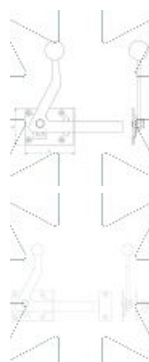

68.37
WOG

Puutarha salpa

SEND THE INQUIRY

+358 103 195 100

Dimensions

Material index	A [mm]	B [mm]
6837083060AS	83	60