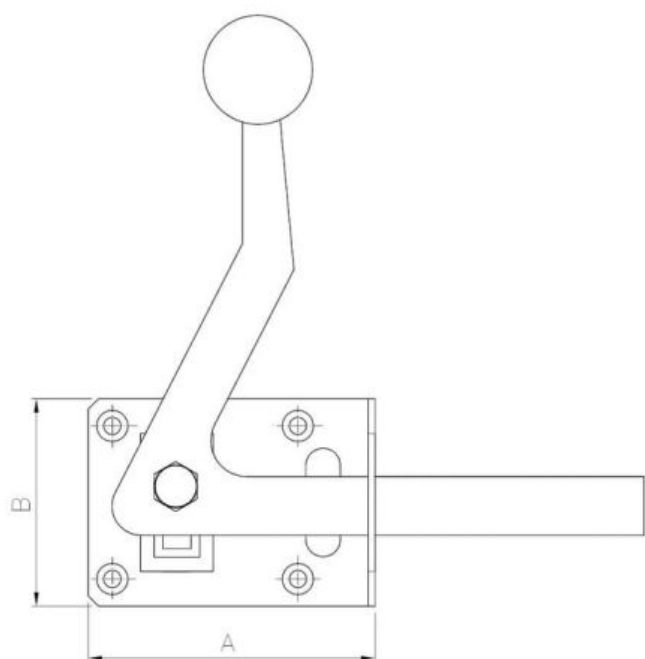

68.37
WOG

Puutarha salpa

SEND THE INQUIRY

+358 103 195 100

Dimensions

Material index	A [mm]	B [mm]
6837083060AS	83	60