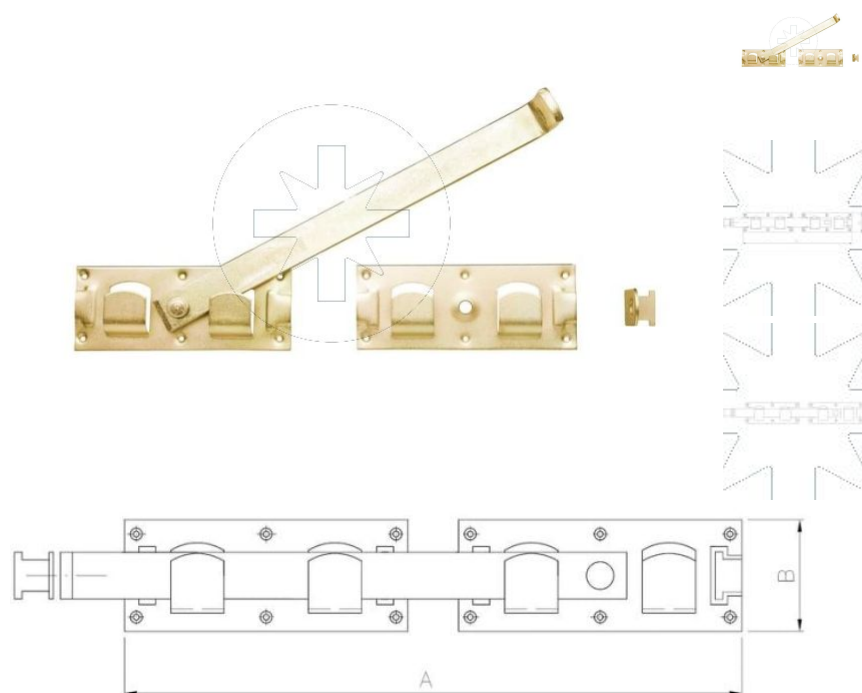

68.40
WBR

Portin salpa

SEND THE INQUIRY

+358 103 195 100

Pinnoite typpi:

A

POVIKKA
CYNKOWA
ZOLIA

Dimensions

Material index	A [mm]	B [mm]
68400440070AS	440	70
68400440070CS	440	70