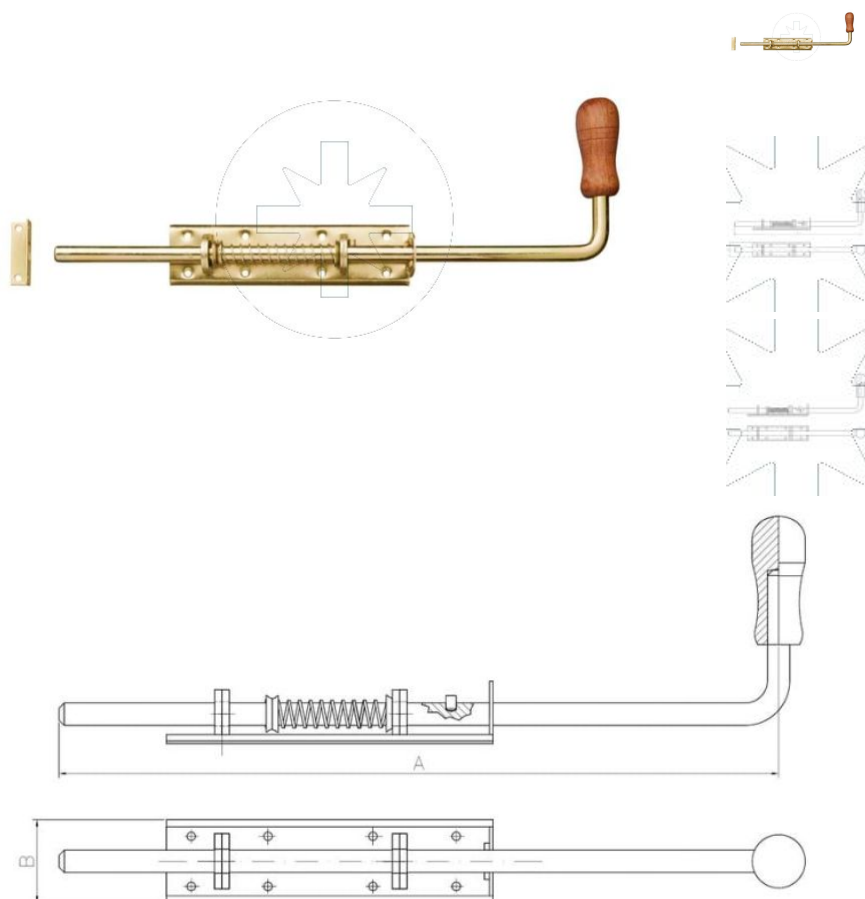

68.38
WSP

Työntösarpa jousella

SEND THE INQUIRY

+358 103 195 100

Pinnoite tyyppi:

A

POWROTA
CYNKOWA
ZOLIA

Dimensions

Material index	A [mm]	B [mm]
68380600048AS	600	48
68380420048AS	420	48
68380260048AS	260	48
68380150048AS	150	48