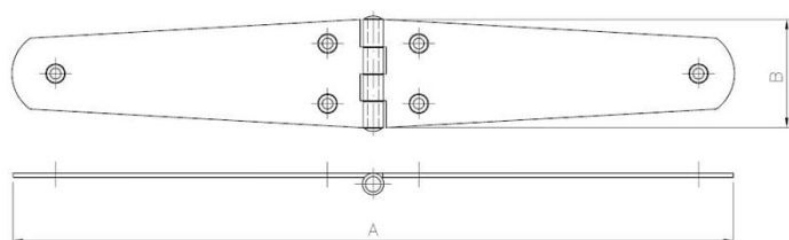

Pinnoite tyypit:

Dimensions

Material index	A [mm]	B [mm]
6805250045BS	250	45
6805200040AS	200	40
6805150035AS	150	35