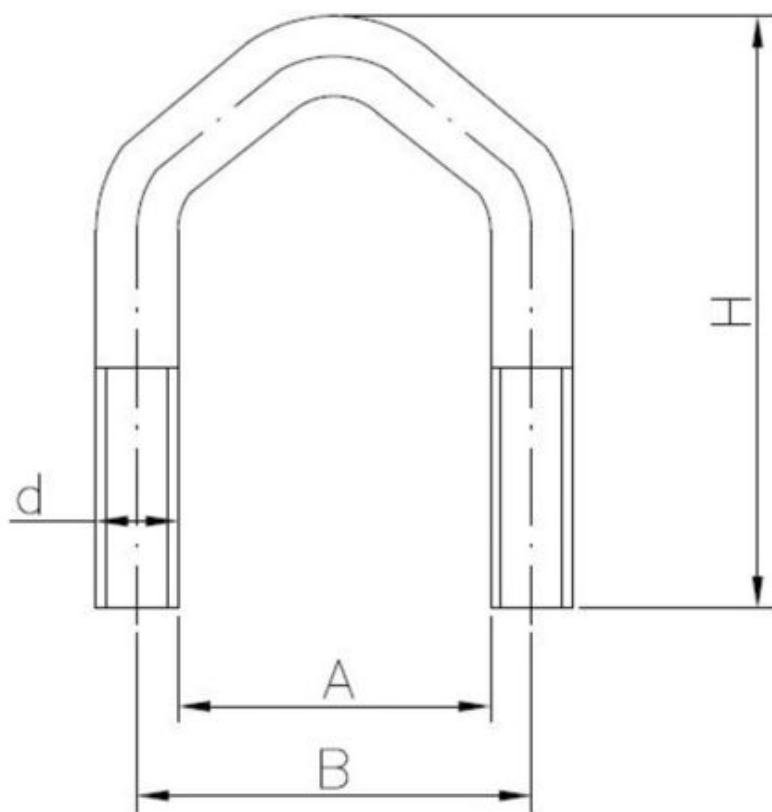

SEND THE INQUIRY  
+358 103 195 100

Luokka:

5.8

Dimensions

Material index	Tyyppi	d	A [mm]	B [mm]	H [mm]
636208077136BS	2 1/2"	M8	77	85	136
636208061110BS	2"	M8	61	69	110
636206049090BS	1 1/2"	M6	49	55	90
636208049090BS	1 1/2"	M8	49	51	90
636206043078BS	1 1/4"	M6	43	49	78
636208035068BS	1"	M8	35	43	68
636206035065BS	1"	M6	35	41	65
636208028058BS	3/4"	M8	28	36	58
636206028055BS	3/4"	M6	28	34	55

<b>Material index</b>	<b>Tyyppi</b>	<b>d</b>	<b>A [mm]</b>	<b>B [mm]</b>	<b>H [mm]</b>
636208023042BS	1/2"	M8	23	31	42
636206023040BS	1/2"	M6	23	29	40