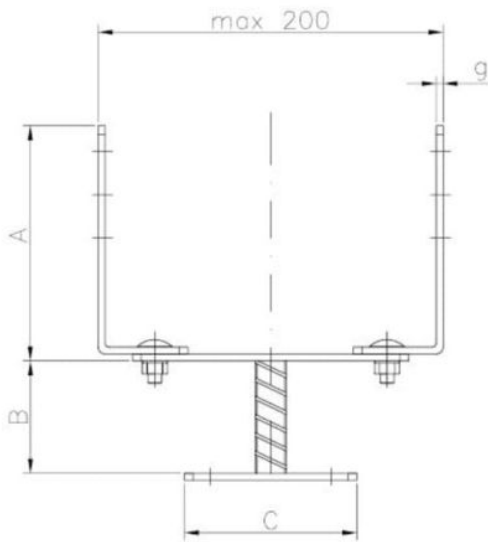

62.43
PSRT

Pilarikenkä säädettävä. kiintitys ruuveilla T-tyyppi

SEND THE INQUIRY

+358 103 195 100

Pinnoite tyyppi:

B

POWLOKA
CYNKOWA
BIALA

Dimensions

Material index	A [mm]	B [mm]	C [mm]	D [mm]	E [mm]	d [mm]
6243PSRT060120185S	136	200	100	100	60	5 x Ø11