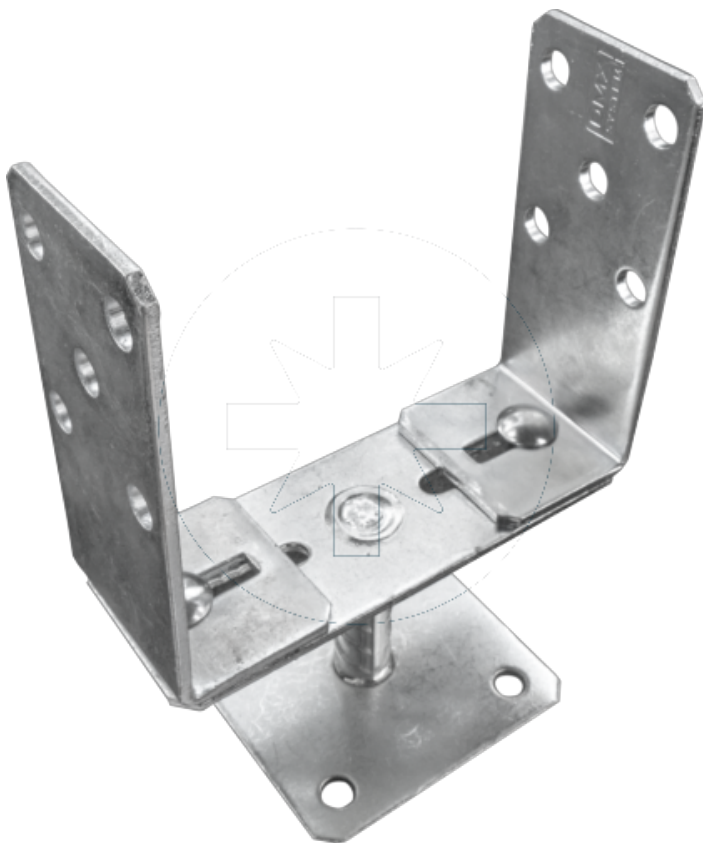

62.43
PSRT

Pilarikenkä säädettävä. kiintitys ruuveilla T-tyyppi

SEND THE INQUIRY

+358 103 195 100

Pinnoite tyyppi:

B

POWLOKA
CYNKOWA
BIALA

Dimensions

Material index	A [mm]	B [mm]	C [mm]	D [mm]	E [mm]	d [mm]
6243PSRT060120185S	136	200	100	100	60	5 x Ø11