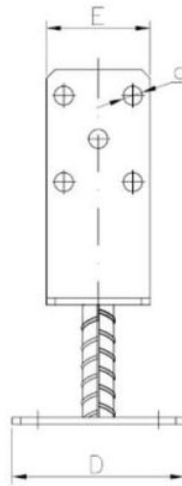

62.43
PSRT

Pilarikenkä säädettävä. kiintitys ruuveilla T-tyyppi

SEND THE INQUIRY

+358 103 195 100

Pinnoite tyyppi:

B

POWLOKA
CYNKOWA
BIALA

Dimensions

Material index	A [mm]	B [mm]	C [mm]	D [mm]	E [mm]	d [mm]
6243PSRT060120185S	136	200	100	100	60	5 x Ø11