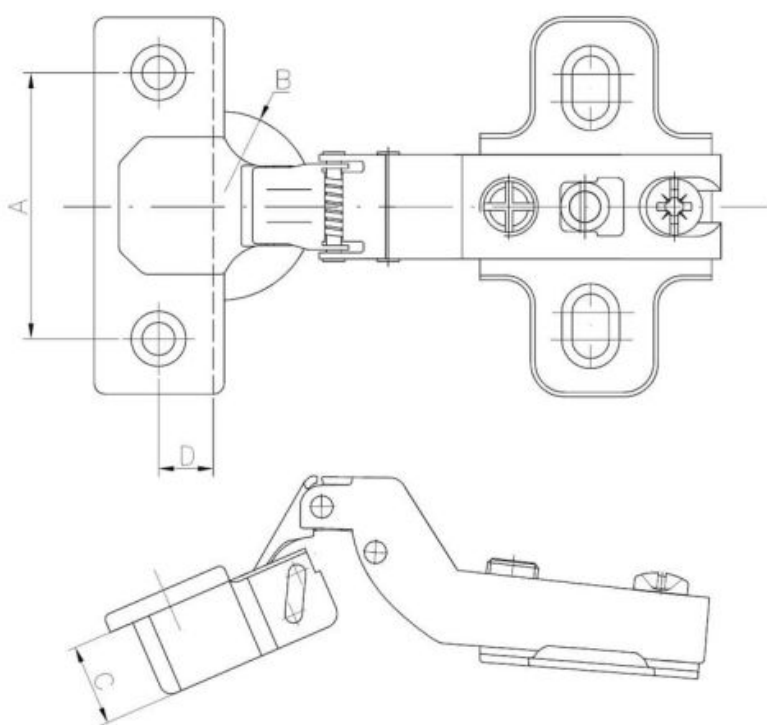

Pinnoite tyypit:

POVLOKA
NIKLOVA

Dimensions

| Material index | Tyyppi | A [mm] | B [mm] | C [mm] | D [mm] | Wkręty euro w zestawie | Prowadnik |
|------------------|---------------|--------|--------|--------|--------|------------------------|-----------|
| 37063509045H2MGP | Ø 35 mm - 90° | 45 | 35 | 11.5 | 9.5 | - | H2 |