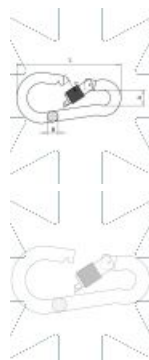

## Dimensions

Material index	Tyyppi	A [mm]	B [mm]	C [mm]	L [mm]	Murtolujuus [kg]
I6324050050A4S	5x50	9	5	8	50	850
I6324120120A4S	12x120	18	12	15	120	1900
I6324100100A4S	10x100	16	10	10	100	1700
I6324080080A4S	8x80	13	8	8	80	1300
I6324060060A4S	6x60	10	6	9	60	900