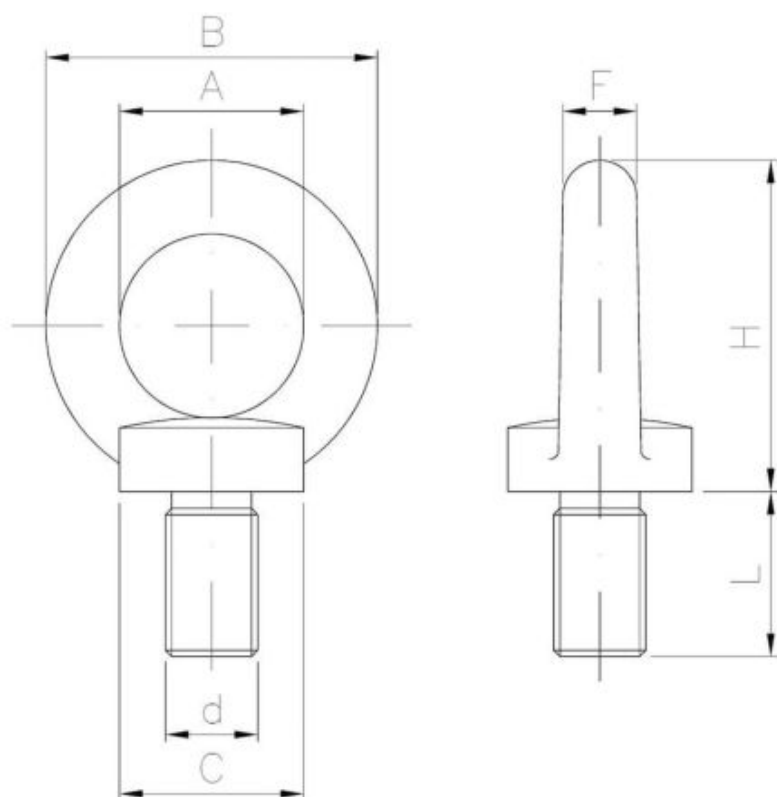

Materiaali:

A4

SEND THE INQUIRY

+358 103 195 100

Standards:

~DIN 580
ISO 3266
PN 82472

Dimensions

| Material index | d | A [mm] | B [mm] | C [mm] | L [mm] | F [mm] | H [mm] |
|----------------|-----|--------|--------|--------|--------|--------|--------|
| I6313160A4S | M16 | 35 | 63 | 35 | 27.0 | 14.0 | 62 |
| I6313120A4580S | M12 | 30 | 54 | 30 | 20.5 | 12.0 | 53 |
| I6313080A4580S | M8 | 20 | 36 | 20 | 13.0 | 7.5 | 36 |
| I6313060A4580S | M6 | 16 | 27 | 16 | 11.0 | 5.7 | 28 |