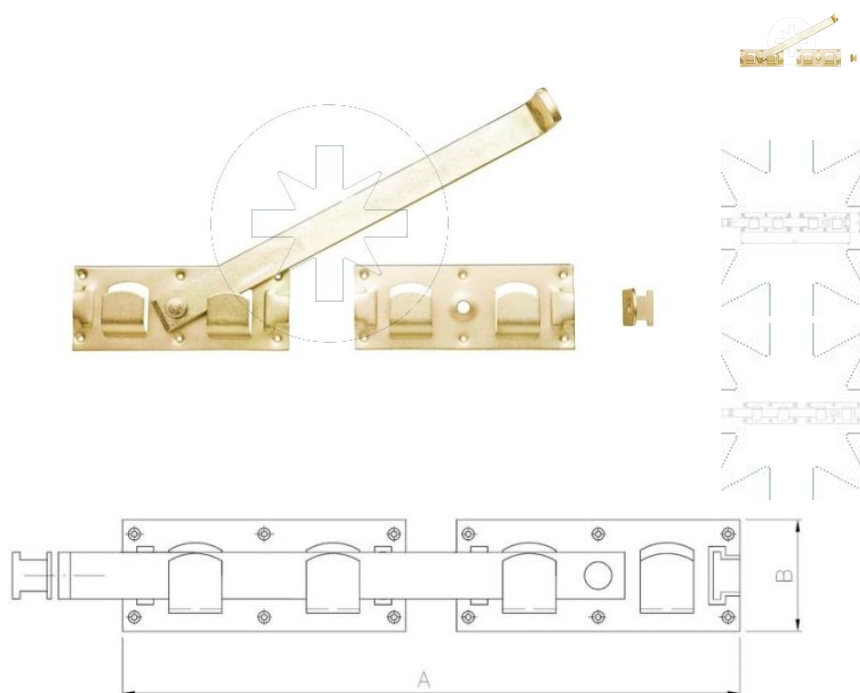

68.40
WBR

Portin salpa

SEND THE INQUIRY

+358 103 195 100

Pinnoite typpi:

A

POVIKKA
CYNKOWA
ZOLIA

Dimensions

Material index	A [mm]	B [mm]
68400440070AS	440	70
68400440070CS	440	70