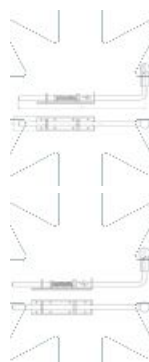

68.38  
WSP

# Työntösarpa jousella

SEND THE INQUIRY

+358 103 195 100

Pinnoite tyyppi:

## Dimensions

Material index	A [mm]	B [mm]
68380600048AS	600	48
68380420048AS	420	48
68380260048AS	260	48
68380150048AS	150	48