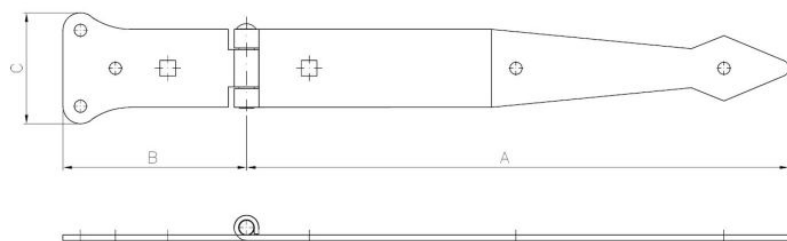

Pinnoite tyyppi:

A

POWROTA
CYNKOWA
ZOLIA

Dimensions

Material index	A [mm]	B [mm]	C [mm]
6808300080050AS	300	80	50
6808250080050AS	250	80	50
6808200080050AS	200	80	50