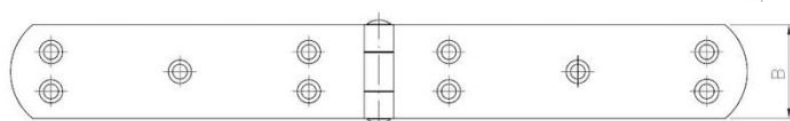

Pinnoite tyyppi:

Dimensions

| Material index | A [mm] | B [mm] |
|----------------|--------|--------|
| 6804300038AS | 300 | 38 |
| 6804250038AS | 250 | 38 |
| 6804200033AS | 200 | 33 |
| 6804180035AS | 180 | 35 |
| 6804160035AS | 160 | 35 |
| 6804140035AS | 140 | 35 |
| 6804120035AS | 120 | 35 |