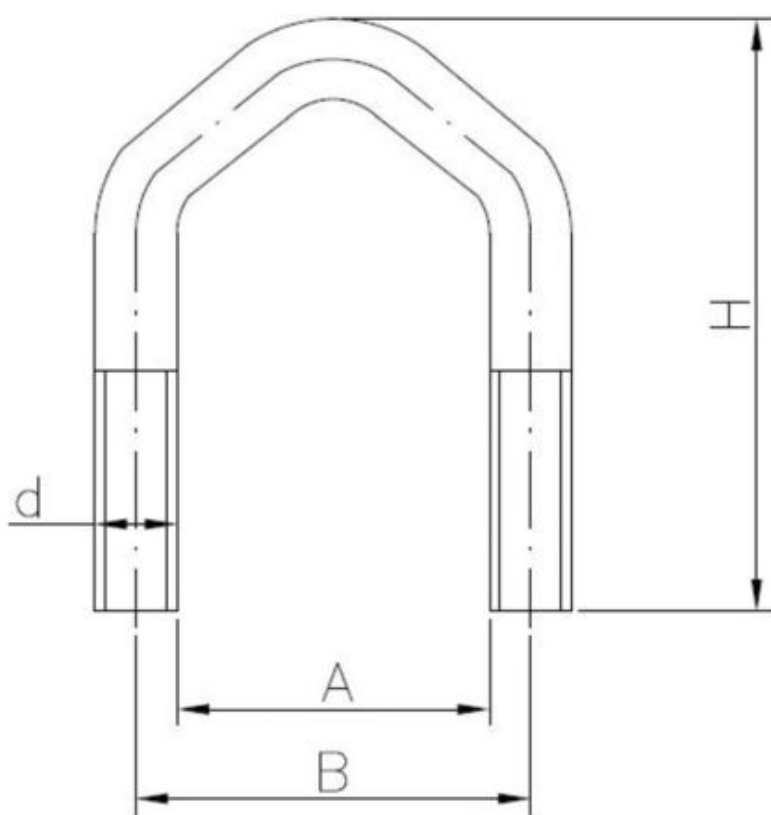

Luokka:

5.8

Dimensions

Material index	Tyyppi	d	A [mm]	B [mm]	H [mm]
636208077136BS	2 1/2"	M8	77	85	136
636208061110BS	2"	M8	61	69	110
636208049090BS	1 1/2"	M8	49	51	90
636206049090BS	1 1/2"	M6	49	55	90
636206043078BS	1 1/4"	M6	43	49	78
636206035065BS	1"	M6	35	41	65
636208035068BS	1"	M8	35	43	68
636208028058BS	3/4"	M8	28	36	58
636206028055BS	3/4"	M6	28	34	55

SEND THE INQUIRY

+358 103 195 100

Material index	Tyyppi	d	A [mm]	B [mm]	H [mm]
636206023040BS	1/2"	M6	23	29	40
636208023042BS	1/2"	M8	23	31	42