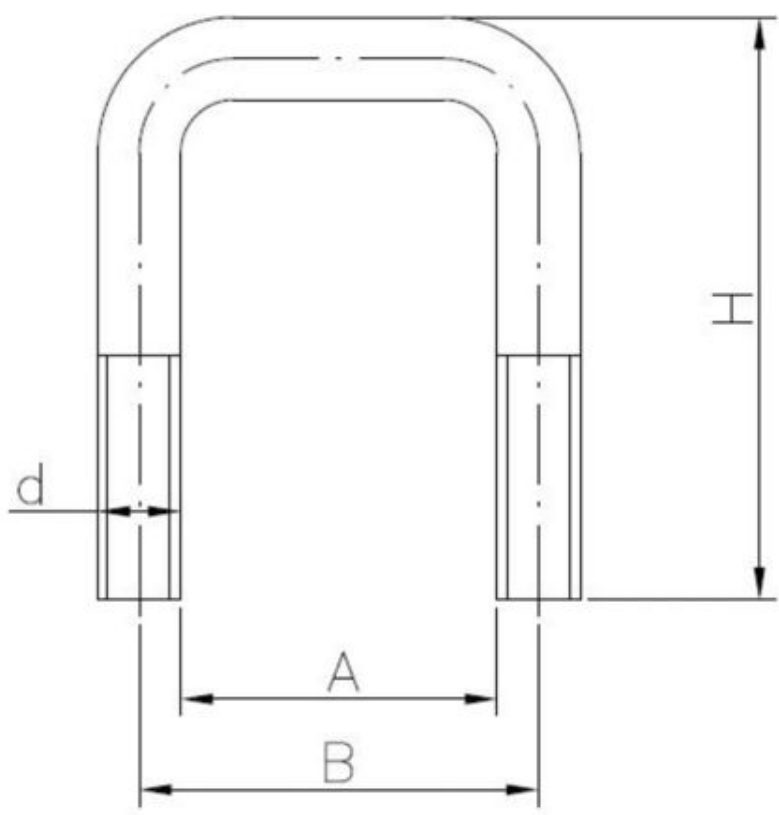

Luokka:

5.8

Dimensions

Material index	Tyyppi	d	A [mm]	B [mm]	H [mm]
636110115170BS	4"	M10	115	125	170
636108023042BS	1/2"	M8	23	31	42
636106023040BS	1/2"	M6	23	29	40
636108028058BS	3/4"	M8	28	36	58
636106028055BS	3/4"	M6	28	34	55
636108035068BS	1"	M8	35	43	68
636106035065BS	1"	M6	35	41	65
636106043078BS	1 1/4"	M6	43	49	78
636108043081BS	1 1/4"	M8	43	51	81

SEND THE INQUIRY

+358 103 195 100

<b>Material index</b>	<b>Tyyppi</b>	<b>d</b>	<b>A [mm]</b>	<b>B [mm]</b>	<b>H [mm]</b>
636108049090BS	1 1/2"	M8	49	57	90
636110049092BS	1 1/2"	M10	49	59	92
636106049090BS	1 1/2"	M6	49	55	90
636108061108BS	2"	M8	61	69	108
636110061110BS	2"	M10	61	71	110
636108077136BS	2 1/2"	M8	77	85	136
636108089141BS	3"	M8	89	97	141