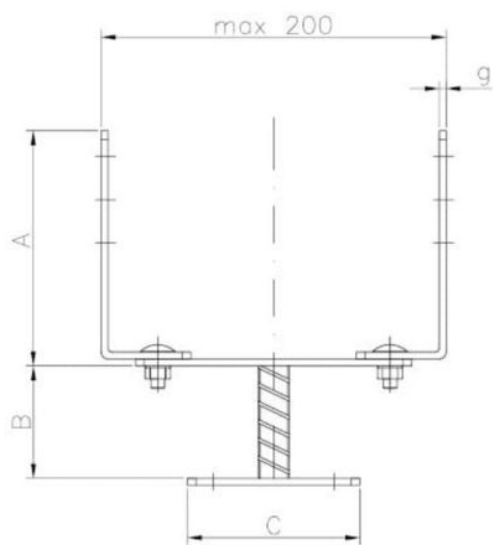

62.43
PSRT

Pilarikenkä säädettävä. kiintitys ruuveilla T-tyyppi

SEND THE INQUIRY

+358 103 195 100

Pinnoite tyyppi:

B

POWLOKA
CYNKOWA
BIALA

Dimensions

| Material index | A [mm] | B [mm] | C [mm] | D [mm] | E [mm] | d [mm] |
|--------------------|--------|--------|--------|--------|--------|---------|
| 6243PSRT060120185S | 136 | 200 | 100 | 100 | 60 | 5 x Ø11 |