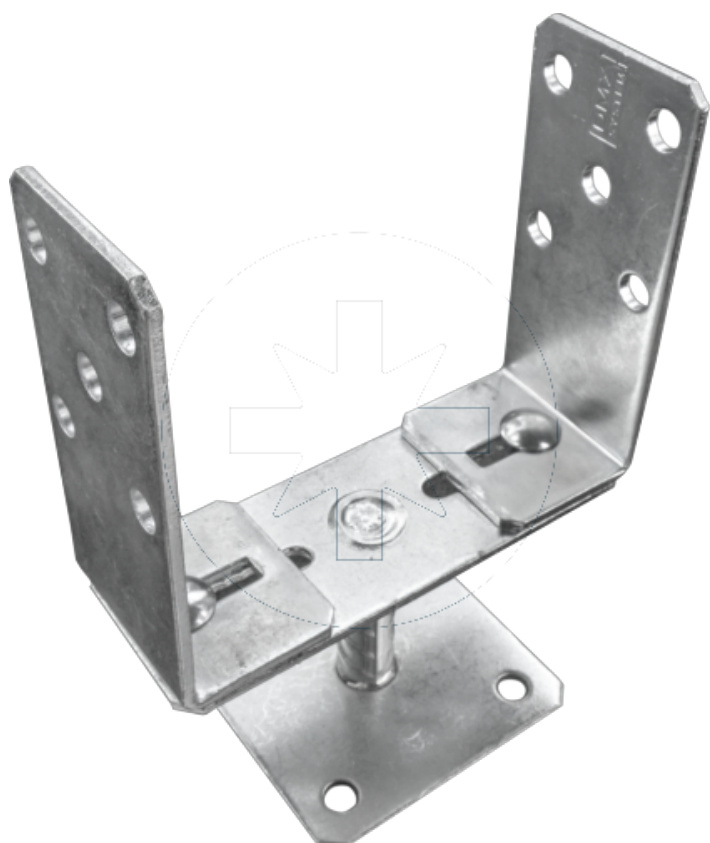

62.43
PSRT

Pilarikenkä säädettävä. kiintitys ruuveilla T-tyyppi

SEND THE INQUIRY

+358 103 195 100

Pinnoite tyyppi:

B

POWLOKA
CYNKOWA
BIALA

Dimensions

| Material index | A [mm] | B [mm] | C [mm] | D [mm] | E [mm] | d [mm] |
|--------------------|--------|--------|--------|--------|--------|---------|
| 6243PSRT060120185S | 136 | 200 | 100 | 100 | 60 | 5 x Ø11 |