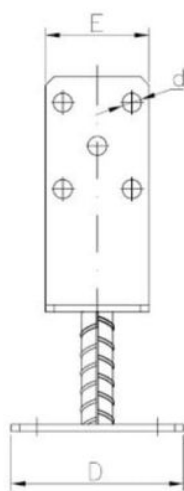

62.43
PSRT

Pilarikenkä säädettävä. kiintitys ruuveilla T-tyyppi

SEND THE INQUIRY

+358 103 195 100

Pinnoite tyyppi:

B

POWLOKA
CYNKOWA
BIALA

Dimensions

| Material index | A [mm] | B [mm] | C [mm] | D [mm] | E [mm] | d [mm] |
|--------------------|--------|--------|--------|--------|--------|---------|
| 6243PSRT060120185S | 136 | 200 | 100 | 100 | 60 | 5 x Ø11 |