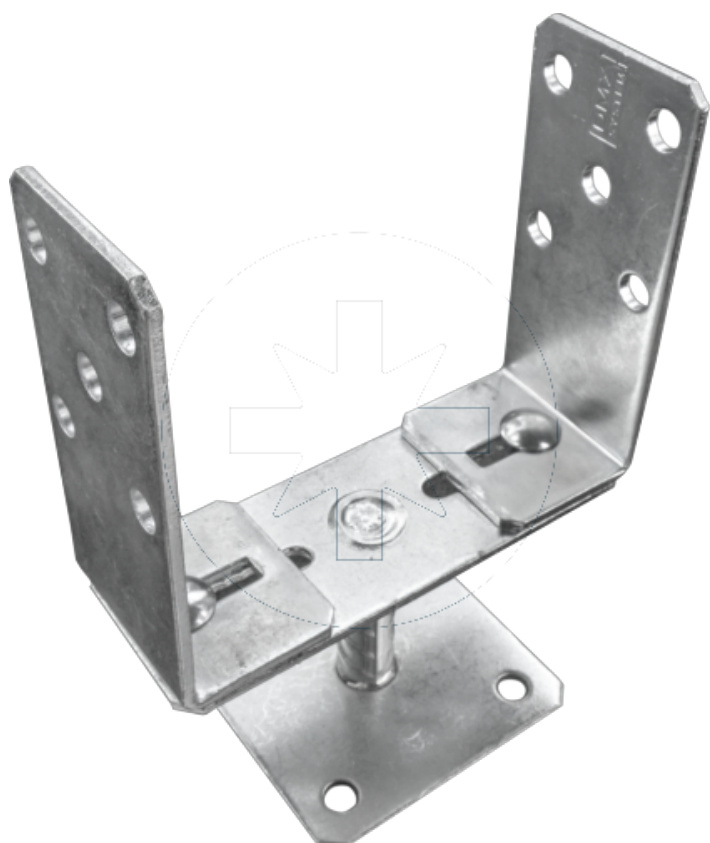

# Pilarikenkä säädettävä. kiintitys ruuveilla T-tyyppi

SEND THE INQUIRY

+358 103 195 100

Pinnoite tyyppi:

B

POWLOKA  
CYNKOWA  
BIALA

## Dimensions

Material index	A [mm]	B [mm]	C [mm]	D [mm]	E [mm]	d [mm]
6243PSRT060120185S	136	200	100	100	60	5 x Ø11