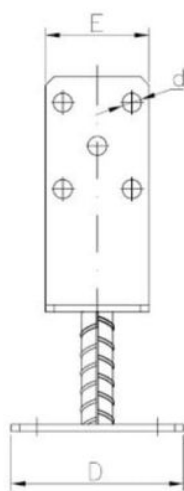

# Pilarikenkä säädettävä. kiintitys ruuveilla T-tyyppi

SEND THE INQUIRY

+358 103 195 100

Pinnoite tyyppi:

B

POWLOKA  
CYNKOWA  
BIALA

## Dimensions

Material index	A [mm]	B [mm]	C [mm]	D [mm]	E [mm]	d [mm]
6243PSRT060120185S	136	200	100	100	60	5 x Ø11