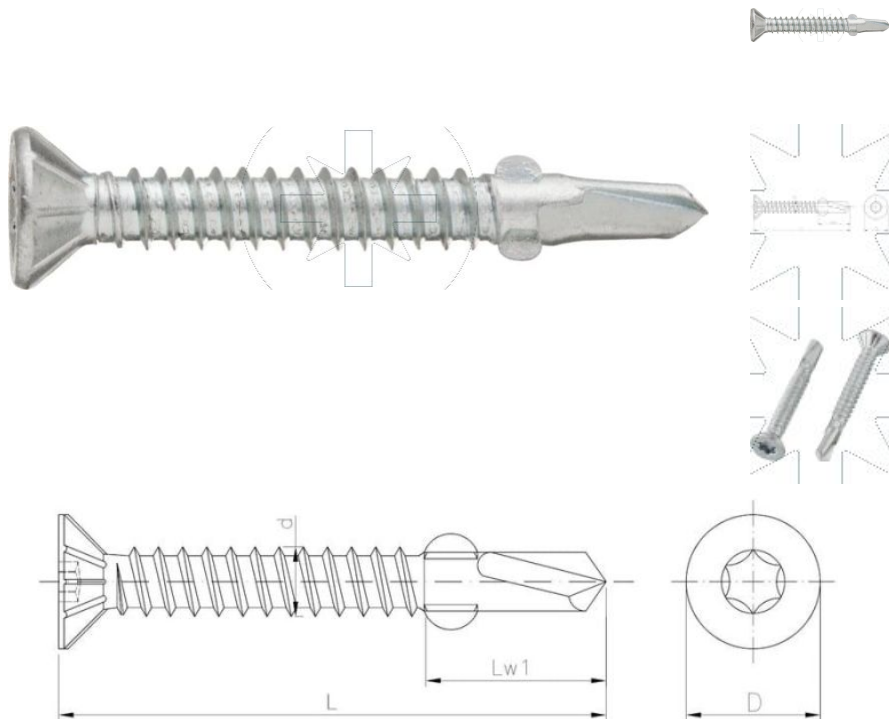

I23.19
BSX

Wkręt samowierzący bimetaliczny do mocowania drewna do stali

SEND THE INQUIRY

+358 103 195 100

Standards:

ITB-KOT-2018/0162

Materiaali:

Dimensions

| Material index | d [mm] | L [mm] | D [mm] | Lw1 [mm] | Avainkoloit | Materiaaleja |
|--------------------|--------|--------|--------|----------|-------------|--------------|
| I23190550450TBA2YT | 5.5 | 45 | 10.8 | 14 | TX | Bi-Metal |
| I23190550500TBA2YT | 5.5 | 50 | 10.8 | 14 | TX | Bi-Metal |
| I23190550600TBA2YT | 5.5 | 60 | 10.8 | 14 | TX | Bi-Metal |
| I23190550380TBA2YT | 5.5 | 38 | 10.8 | 14 | TX | Bi-Metal |