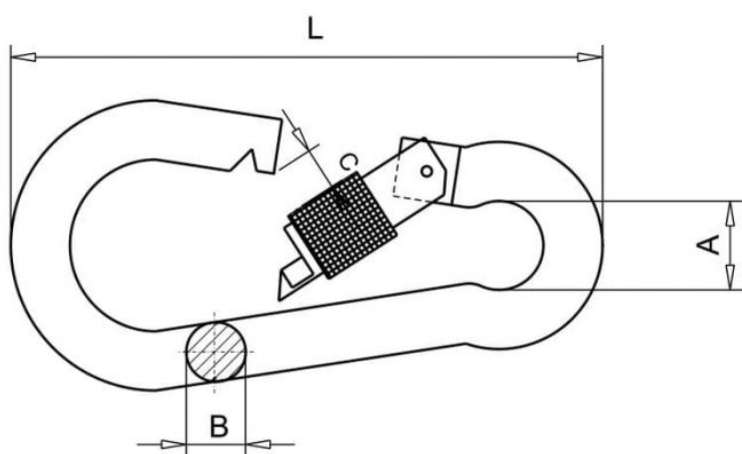

I63.24 Karabińczyk z zabezpieczeniem

SEND THE INQUIRY

+358 103 195 100

Dimensions

Material index	Tyyppi	A [mm]	B [mm]	C [mm]	L [mm]	Murtolujuus [kg]
I6324100100A4S	10x100	16	10	10	100	1700
I6324120120A4S	12x120	18	12	15	120	1900
I6324050050A4S	5x50	9	5	8	50	850
I6324060060A4S	6x60	10	6	9	60	900
I6324080080A4S	8x80	13	8	8	80	1300