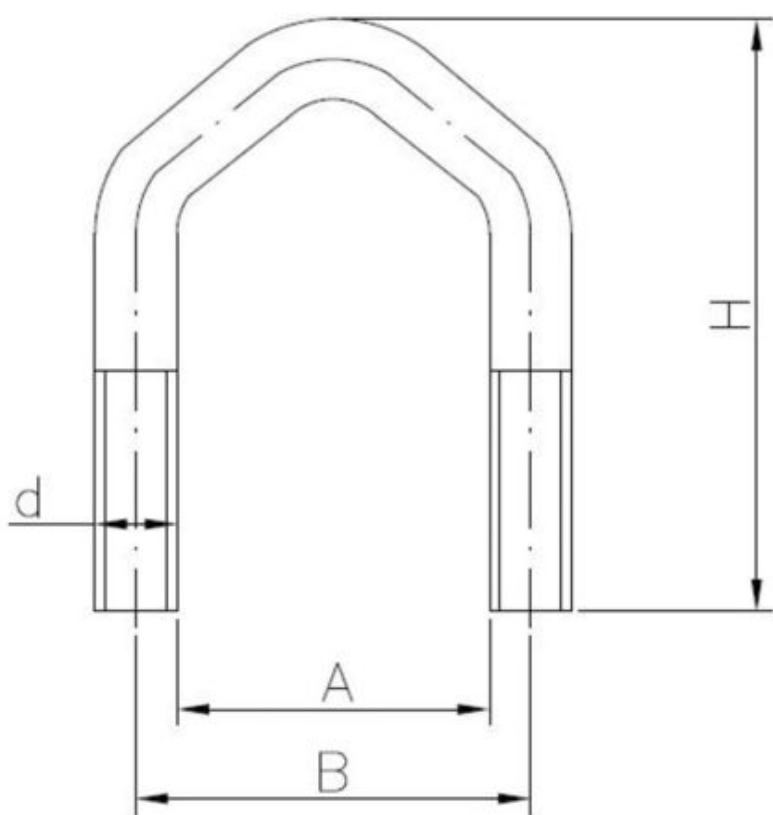

Luokka:

5.8

Dimensions

Material index	Tyyppi	d	A [mm]	B [mm]	H [mm]
636208028058BS	3/4"	M8	28	36	58
636206028055BS	3/4"	M6	28	34	55
636208061110BS	2"	M8	61	69	110
636208077136BS	2 1/2"	M8	77	85	136
636206023040BS	1/2"	M6	23	29	40
636208023042BS	1/2"	M8	23	31	42
636206035065BS	1"	M6	35	41	65
636208035068BS	1"	M8	35	43	68
636206043078BS	1 1/4"	M6	43	49	78

SEND THE INQUIRY

+358 103 195 100

Material index	Tyyppi	d	A [mm]	B [mm]	H [mm]
636208049090BS	1 1/2"	M8	49	51	90
636206049090BS	1 1/2"	M6	49	55	90